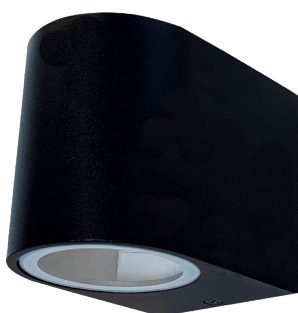

OPRAWY OUTDOOR LED

GUBE GU10

- KINKIET NA WYMIENNE LAMPY LED GU10
- obudowa: aluminium lakierowane w kolorze czarnym
- przystona: szkło hartowane
- przeznaczona do lamp LED GU10 o maksymalnej mocy 7W
- GXPS153 na jedną lamę LED GU10 (max. 7W)
 - świeci w dół
- GXPS154, GXPD155 na dwie lampy LED GU10 (2x max. 7W)
 - świeci w górę i w dół
- deszczoodporna

GXPS153

GXPS154

GXPS155

GXPS153

GXPS154

GXPS155

GUBE-R Black GU10	GXPS153	8592660144085	max. 1x LED 7W	0,28	1/20
GUBE-R Black 2GU10	GXPS154	8592660144092	max. 2x LED 7W	0,44	1/20
GUBE-S Black 2GU10	GXPS155	8592660144108	max. 2x LED 7W	0,47	1/20