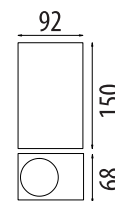

OPRAWY OUTDOOR LED

GUBE GU10

- KINKIET NA WYMIENNE LAMPY LED GU10
- obudowa: aluminium lakierowane w kolorze czarnym
- przystona: szkło hartowane
- przeznaczona do lamp LED GU10 o maksymalnej mocy 7W
- GXPS153 na jedną lamę LED GU10 (max. 7W)
 - świeci w dół
- GXPS154, GXPD155 na dwie lampy LED GU10 (2x max. 7W)
 - świeci w górę i w dół
- deszczoodporna

GXPS153

GXPS154

GXPS155

GXPS153

GXPS154

GXPS155

GUBE-R Black GU10	GXPS153	8592660144085	max. 1x LED 7W	0,28	1/20
GUBE-R Black 2GU10	GXPS154	8592660144092	max. 2x LED 7W	0,44	1/20
GUBE-S Black 2GU10	GXPS155	8592660144108	max. 2x LED 7W	0,47	1/20