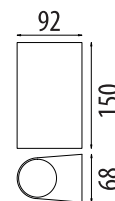

OPRAWY OUTDOOR LED

GUBE GU10

- KINKIET NA WYMIENNE LAMPY LED GU10
- obudowa: aluminium lakierowane w kolorze czarnym
- przystona: szkło hartowane
- przeznaczona do lamp LED GU10 o maksymalnej mocy 7W
- GXPS153 na jedną lamę LED GU10 (max. 7W)
 - świeci w dół
- GXPS154, GXPD155 na dwie lampy LED GU10 (2x max. 7W)
 - świeci w górę i w dół
- deszczoodporna

GXPS153

GXPS154

GXPS155

GXPS153

GXPS154

GXPS155

GUBE-R Black GU10	GXPS153	8592660144085	max. 1x LED 7W	0,28	1/20
GUBE-R Black 2GU10	GXPS154	8592660144092	max. 2x LED 7W	0,44	1/20
GUBE-S Black 2GU10	GXPS155	8592660144108	max. 2x LED 7W	0,47	1/20