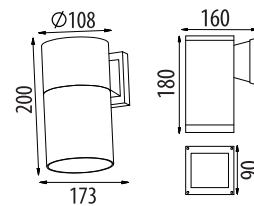

OPRAWY OUTDOOR LED

LEMMY GU10

- KINKIET NA WYMIENNE LAMPY LED GU10
- obudowa: aluminium lakierowane w kolorze czarnym
- przystona: szkło hartowane
- przeznaczona do lamp LED GU10 o maksymalnej mocy 7W
- deszczoodporna

GXPS156

GXPS157

GXPS156

GXPS157

		 EAN	 W	 kg	
LEMMY-R Black GU10	GXPS156	8592660144115	max. 1x LED 7W	0,72	1/20
LEMMY-S Black GU10	GXPS157	8592660144122	max. 1x LED 7W	0,65	1/20