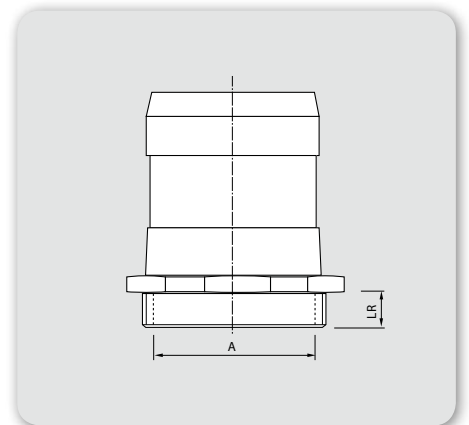

NOMOFIX

Straight metric thread connector *Racor recto rosca métrica*

Straight male metric thread according to EN 60423 connector for fixing the ends of NOMOPLAST conduits to the cable entries on control panels, terminal boxes on electric motors, etc., in accordance with standard EN 60204 (Safety of Machinery)

Racores rectos con rosca macho métrica según EN 60423 para la fijación de tubos NOMOPLAST a las entradas de cables en cuadros de maniobra, cajas de bornes en motores, etc., conforme a la norma EN 60204 (seguridad de las máquinas)

Dimensions in mm | Dimensiones en mm