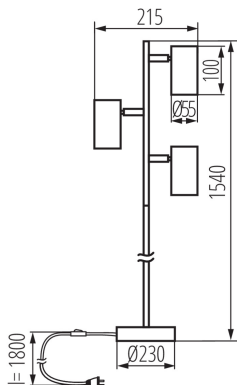

Źródło światła w komplecie: nie

Trzonek: GU10

Zakres temperatury otoczenia, na którą może być narażony wyrób [°C]: 5÷25

Materiał obudowy: stop aluminium

Rodzaj przyłącza: przewód zakończony wtyczką

Długość przewodu [m]: 1.8

Oprawa ruchoma w zakresie horyzontalnym [°]: 320

Oprawa ruchoma w zakresie wertykalnym [°]: 90

Stopień IP: 20

DANE LOGISTYCZNE:

Jednostka miary: sztuka

Jak pakowane: 2

Ilość sztuk w opakowaniu pośrednim: 1

Ilość sztuk w opakowaniu zbiorczym: 2

Masa jednostkowa netto [g]: 3540

Gramatura [g]: 4600

Długość opakowania jednostkowego [cm]: 26

Szerokość opakowania jednostkowego [cm]: 11

Wysokość opakowania jednostkowego [cm]: 60

Waga kartonu [kg]: 9.2

35788 EVALO FL 3xGU10 B-SR

Lampa podłogowa

Szerokość kartonu [cm]: 24.5

Wysokość kartonu [cm]: 28.5

Długość kartonu [cm]: 61.5

Objętość kartonu [m³]: 0.042942