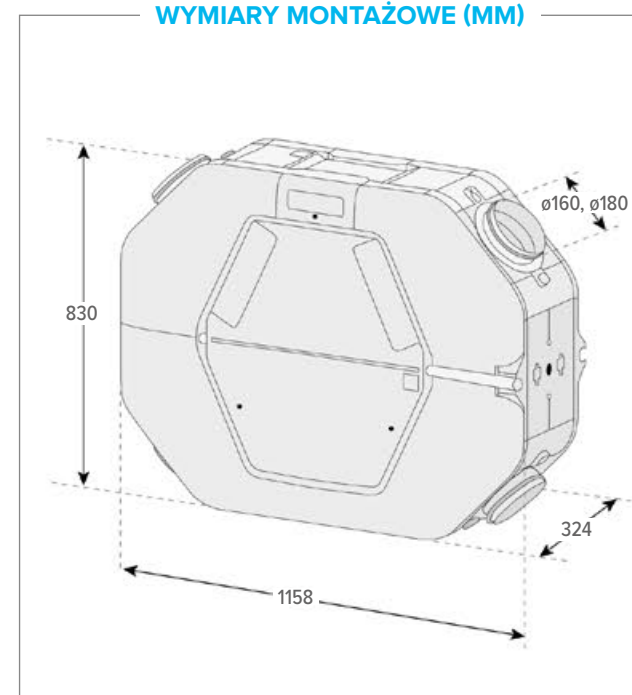

aktualny cennik do pobrania ze strony www.groupe-atlantic.pl/pobierz/

CE-IP 30

WYMIARY MONTAŻOWE (MM)

OPCJE

AKCESORIUM	REFERENCJA
Zestaw 2-stref do centrali HRC	645 902
Naścienny panel sterujący	645 864
Podtynkowy programator z wyświetlaczem	645 867
Czujnik kontroli CO ₂	646 186
Czujnik kontroli CO ₂ ze sterowaniem	645 865
Podtynkowy czujnik kontroli CO ₂ ze sterowaniem	645 866
Zestaw filtrów ISO Zgrubny 65% + ePM1 70%	646 126
Zestaw filtrów 2x ISO Zgrubny 65%	646 125
Zestaw do montażu na podłodze	645 098
Zestaw do montażu naściennego	645 099