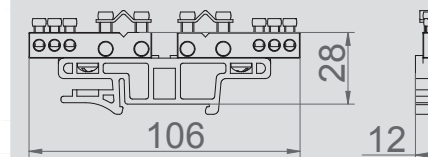

2000-06

LISTWA ZACISKOWA DO MONTAŻU NA SZYNIE TS35

Typ	Kolor	Opak. szt.	Waga kg/100 szt.	Indeks
2 x 5 -torowa	Niebieski RAL 5005	1	-	2000-06
7-torowa	Niebieski RAL 5005	1	-	2000-07
12-torowa	Niebieski RAL 5005	1	-	2000-08

Kompletna listwa zaciskowa kotwiona na szynie TH35 pozwalająca na montowanie dodatkowych obwodów różnicowo prądowych

2000-06