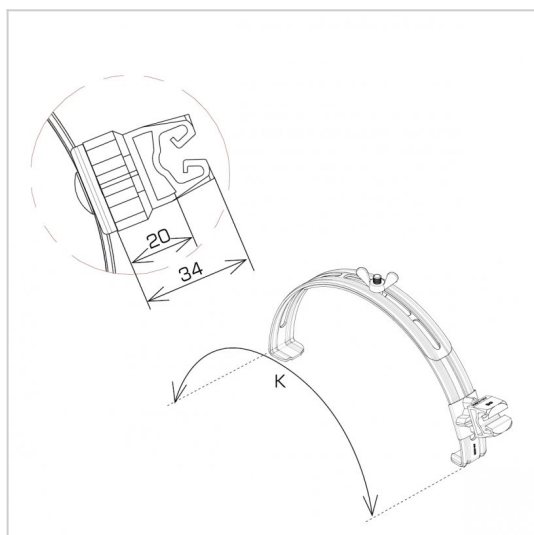

UCHWYTY GĄSIOROWE rozsuwane

D463284

DOSTĘPNE W KOLORACH

WERSJA MATERIAŁOWA:

malowane

OPIS:

Uchwyty gąsiorowe rozsuwane pasują do większości gąsiorów cylindrycznych. Dobór odpowiedniego uchwyty odbywa się poprzez sprawdzenie zakresu K.

| | |
|-----------------------------|--------------------------------|
| symbol typ | D463284 AN-15P/LA/-N |
| kolor słupka | RAL 8004 |
| K (zakres zacisku) | 245 - 415 |
| wzór | wzór 4 |
| wymiar przewodu (mm) | Ø8 |
| wersja materiałowa | malowane |