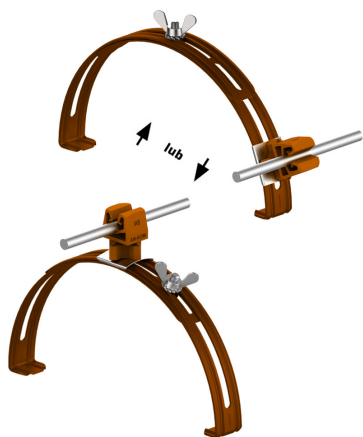

UCHWYTY GĄSIOROWE rozsuwane

D463284

DOSTĘPNE W KOLORACH

WERSJA MATERIAŁOWA:

malowane

OPIS:

Uchwyty gąsiorowe rozsuwane pasują do większości gąsiorów cylindrycznych. Dobór odpowiedniego uchwyty odbywa się poprzez sprawdzenie zakresu K.

| | |
|-----------------------------|--------------------------------|
| symbol typ | D463284 AN-15P/LA/-N |
| kolor słupka | RAL 8004 |
| K (zakres zacisku) | 245 - 415 |
| wzór | wzór 4 |
| wymiar przewodu (mm) | Ø8 |
| wersja materiałowa | malowane |