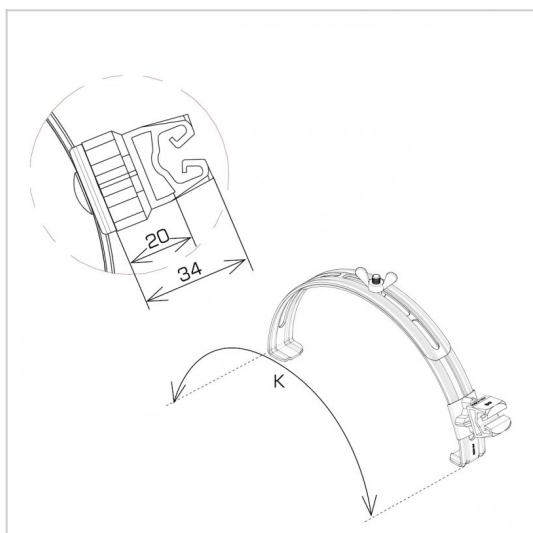

UCHWYTY GĄSIOROWE rozsuwane

D463288

DOSTĘPNE W KOLORACH

WERSJA MATERIAŁOWA:

malowane

OPIS:

Uchwyty gąsiorowe rozsuwane pasują do większości gąsiorów cylindrycznych. Dobór odpowiedniego uchwyty odbywa się poprzez sprawdzenie zakresu K.

symbol typ	D463288 AN-15P/LA/C-N
kolor słupka	RAL 9005
K (zakres zacisku)	245 - 415
wzór	wzór 4
wymiar przewodu (mm)	Ø8
wersja materiałowa	malowane

AN-KOM 2 Sp. z o.o.
Inwałd, ul. ks. Władysława
Bukowińskiego 15
34-120 Andrychów