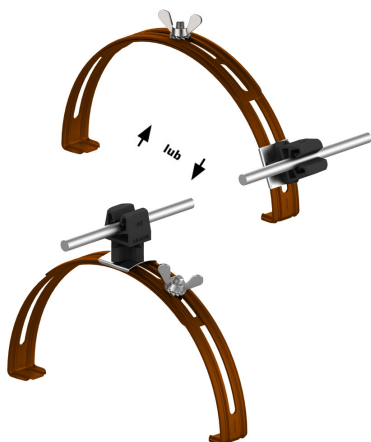

UCHWYTY GĄSIOROWE rozsuwane

D463288

DOSTĘPNE W KOLORACH

WERSJA MATERIAŁOWA:

malowane

OPIS:

Uchwyty gąsiorowe rozsuwane pasują do większości gąsiorów cylindrycznych. Dobór odpowiedniego uchwyty odbywa się poprzez sprawdzenie zakresu K.

symbol typ	D463288 AN-15P/LA/C-N
kolor słupka	RAL 9005
K (zakres zacisku)	245 - 415
wzór	wzór 4
wymiar przewodu (mm)	Ø8
wersja materiałowa	malowane

AN-KOM 2 Sp. z o.o.
Inwałd, ul. ks. Władysława
Bukowińskiego 15
34-120 Andrychów