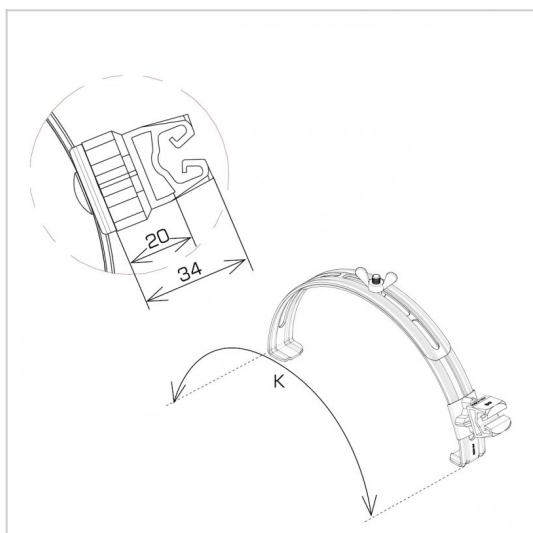

UCHWYTY GĄSIOROWE rozsuwane

D463292

DOSTĘPNE W KOLORACH

WERSJA MATERIAŁOWA:

malowane

OPIS:

Uchwyty gąsiorowe rozsuwane pasują do większości gąsiorów cylindrycznych. Dobór odpowiedniego uchwyty odbywa się poprzez sprawdzenie zakresu K.

symbol typ	D463292 AN-15P/LA/S-N
kolor słupka	RAL 7047
K (zakres zacisku)	245 - 415
wzór	wzór 4
wymiar przewodu (mm)	Ø8
wersja materiałowa	malowane

AN-KOM 2 Sp. z o.o.  
Inwałd, ul. ks. Władysława  
Bukowińskiego 15  
34-120 Andrychów