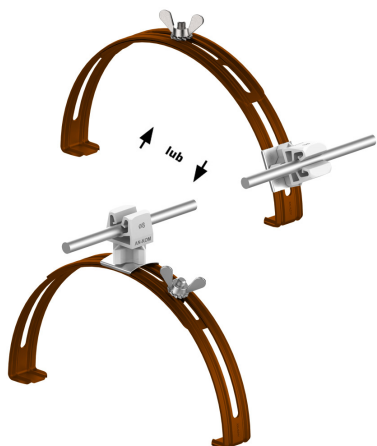

UCHWYTY GĄSIOROWE rozsuwane

D463292

DOSTĘPNE W KOLORACH

WERSJA MATERIAŁOWA:

malowane

OPIS:

Uchwyty gąsiorowe rozsuwane pasują do większości gąsiorów cylindrycznych. Dobór odpowiedniego uchwyty odbywa się poprzez sprawdzenie zakresu K.

symbol typ	D463292 AN-15P/LA/S-N
kolor słupka	RAL 7047
K (zakres zacisku)	245 - 415
wzór	wzór 4
wymiar przewodu (mm)	Ø8
wersja materiałowa	malowane

AN-KOM 2 Sp. z o.o.  
Inwałd, ul. ks. Władysława  
Bukowińskiego 15  
34-120 Andrychów