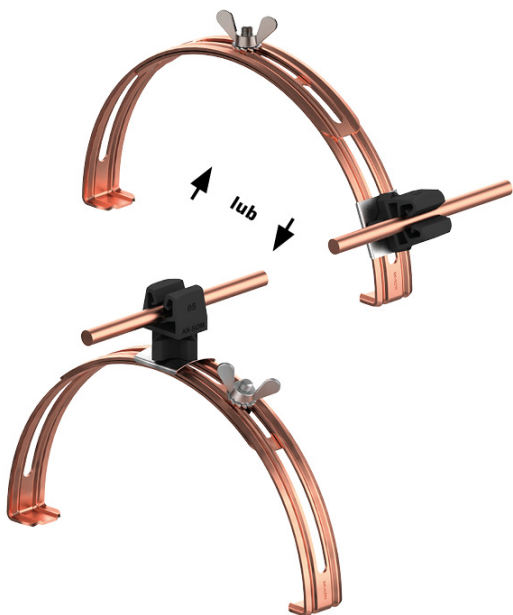

UCHWYTY GAŚNIOROWE rozsuwane

D373288

WERSJA MATERIAŁOWA:

miedź

OPIS:

Uchwyty gaśniorowe rozsuwane pasują do większości gaśniorów cylindrycznych. Dobór odpowiedniego uchwyty odbywa się poprzez sprawdzenie zakresu K.

symbol typ	D373288 AN-15P/CU/C-N
kolor słupka	RAL 9005
K (zakres zacisku)	245 - 415
wzór	wzór 4
wymiar przewodu (mm)	Ø8
wersja materiałowa	miedź

AN-KOM 2 Sp. z o.o.
Inwałd, ul. ks. Władysława
Bukowińskiego 15
34-120 Andrychów