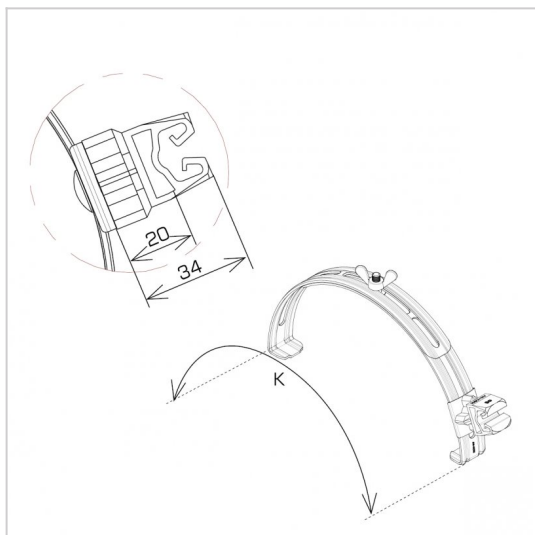

UCHWYTY GAŚNIOROWE rozsuwane

D373288

WERSJA MATERIAŁOWA:

miedź

OPIS:

Uchwyty gaśniorowe rozsuwane pasują do większości gaśniorów cylindrycznych. Dobór odpowiedniego uchwyty odbywa się poprzez sprawdzenie zakresu K.

symbol typ	D373288 AN-15P/CU/C-N
kolor słupka	RAL 9005
K (zakres zacisku)	245 - 415
wzór	wzór 4
wymiar przewodu (mm)	Ø8
wersja materiałowa	miedź

AN-KOM 2 Sp. z o.o.
Inwałd, ul. ks. Władysława
Bukowińskiego 15
34-120 Andrychów