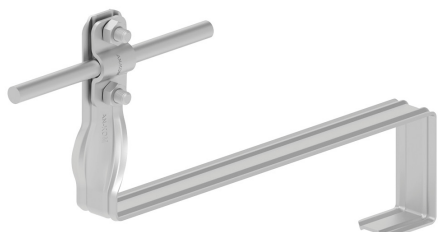

UCHWYTY DACHÓWKOWE profilowane skręcone i proste

E284684

**WERSJA MATERIAŁOWA:**

stal nierdzewna kwasoodporna V4A

**OPIS:**

Uchwyty dachówkowe profilowane skręcone i proste są dedykowane do konkretnego typu dachówki. Umożliwiają prowadzenie przewodu odgromowego wzdłuż lub wszerz dachówki. Montaż odbywa się poprzez wsunięcie i zapięcie uchwyty pomiędzy dachówkami.

**SKRĘCONY** - prowadzenie przewodu wzdłuż dachówki

**PROSTY** - prowadzenie przewodu wszerz dachówki

<b>symbol</b> typ	<b>E284684</b> AN-28F/OH/-N
<b>PRODUCENT - nazwa dachówki</b>	BRAAS - Romańska, Bałtycka, Tegalit, Celtycka, Grecka, Reviva (karpiówka), Teviva (Cisar), Classic EURONIT - Profil S, Ekstra (dachówki cementowe) JOPEK - Karpiówka KORAMIC - Karpiówka CREATON - Kapstadt NELSKAMP - Planum
<b>wzór</b>	wzór 10
<b>wymiar przewodu (mm)</b>	Ø8
<b>typ uchwyty</b>	skręcony
<b>wersja materiałowa</b>	stal nierdzewna kwasoodporna V4A