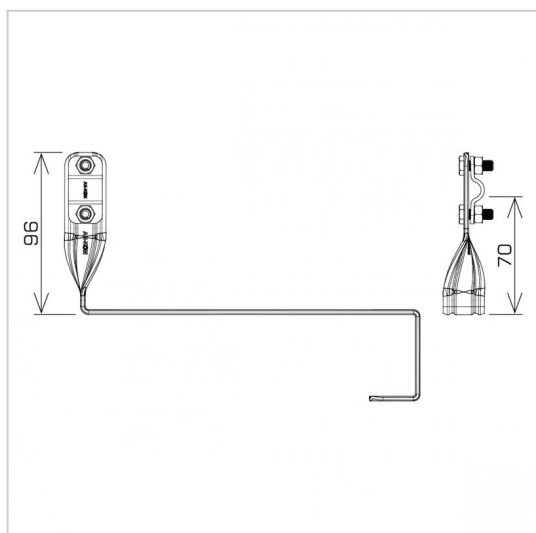

UCHWYTY DACHÓWKOWE profilowane skręcone i proste

E284684

**WERSJA MATERIAŁOWA:**

stal nierdzewna kwasoodporna V4A

**OPIS:**

Uchwyty dachówkowe profilowane skręcone i proste są dedykowane do konkretnego typu dachówki. Umożliwiają prowadzenie przewodu odgromowego wzdłuż lub wszerz dachówki. Montaż odbywa się poprzez wsunięcie i zapięcie uchwyty pomiędzy dachówkami.

**SKRĘCONY** - prowadzenie przewodu wzdłuż dachówki

**PROSTY** - prowadzenie przewodu wszerz dachówki

<b>symbol</b> typ	<b>E284684</b> AN-28F/OH/-N
<b>PRODUCENT - nazwa dachówki</b>	BRAAS - Romańska, Bałtycka, Tegalit, Celtycka, Grecka, Reviva (karpiówka), Teviva (Cisar), Classic EURONIT - Profil S, Ekstra (dachówki cementowe) JOPEK - Karpiówka KORAMIC - Karpiówka CREATON - Kapstadt NELSKAMP - Planum
<b>wzór</b>	wzór 10
<b>wymiar przewodu (mm)</b>	Ø8
<b>typ uchwyty</b>	skręcony
<b>wersja materiałowa</b>	stal nierdzewna kwasoodporna V4A