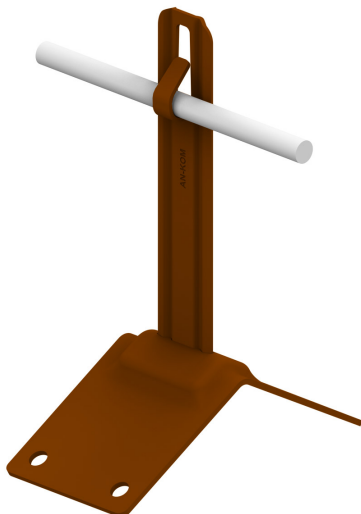

UCHWYTY NA BLACHĘ, PAPE, GONT dachowo szczytowy

C462756

**WERSJA MATERIAŁOWA:**

malowane

**OPIS:**

Montaż przewodu odgromowego na kalenicy dachu krytego gontem, blachą, papą.

DOSTĘPNE W KOLORACH

<b>symbol</b> typ	<b>C462756</b> AN-11B/LA/-N
<b>wymiar przewodu (mm)</b>	Ø8
<b>wersja materiałowa</b>	malowane