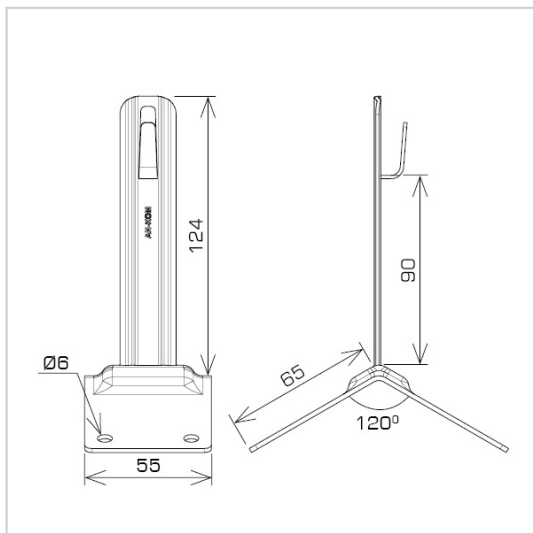

UCHWYTY NA BLACHĘ, PAPE, GONT dachowo szczytowy

C462756

**WERSJA MATERIAŁOWA:**

malowane

**OPIS:**

Montaż przewodu odgromowego na kalenicy dachu krytego gontem, blachą, papą.

DOSTĘPNE W KOLORACH

<b>symbol</b> typ	<b>C462756</b> AN-11B/LA/-N
<b>wymiar przewodu (mm)</b>	Ø8
<b>wersja materiałowa</b>	malowane