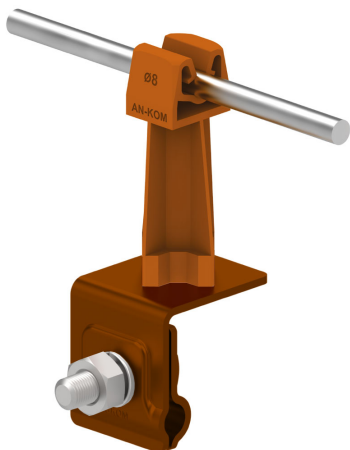

UCHWYTY NA BLACHĘ, PAPE, GONT na felc uniwersalny

C462024

WERSJA MATERIAŁOWA:

malowane

OPIS:

Montaż przewodów na dachach pokrytych blachą wzdłuż i wszerz felcu.

DOSTĘPNE W KOLORACH

symbol typ	C462024 AN-06H/LA/
kolor słupka	RAL 8004
wymiar przewodu (mm)	Ø8
wersja materiałowa	malowane