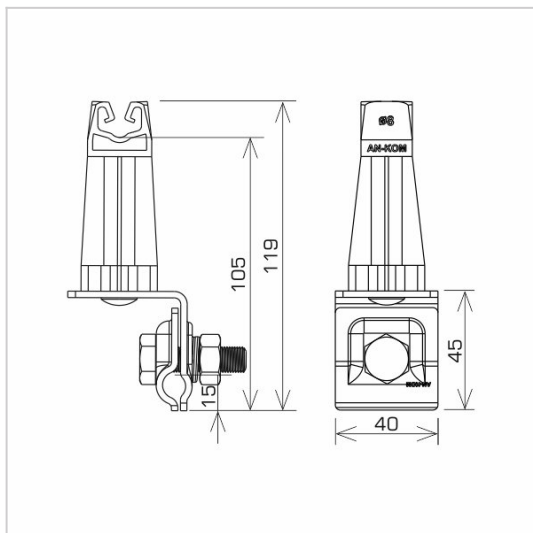

UCHWYTY NA BLACHĘ, PAPE, GONT na felc uniwersalny

C462024

WERSJA MATERIAŁOWA:

malowane

OPIS:

Montaż przewodów na dachach pokrytych blachą wzdłuż i wszerz felcu.

DOSTĘPNE W KOLORACH

symbol typ	C462024 AN-06H/LA/
kolor słupka	RAL 8004
wymiar przewodu (mm)	Ø8
wersja materiałowa	malowane