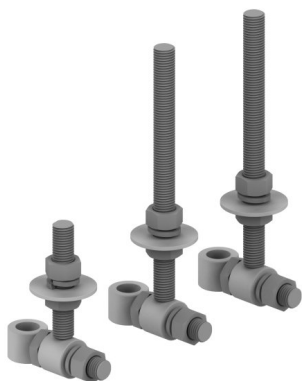

**MASZTY - IGLICE - PRZEWÓD W IZOLACJI WYSOKONAPIĘCIOWEJ AKCESORIA DO MASZTÓW śruby regulacyjne**

**H196152**

**WERSJA MATERIAŁOWA:**

stal ocynkowana ogniowo

**OPIS:**

Komplet śrub regulacyjnych do masztów odgromowych wolnostojących na trójnogu.

<b>symbol</b>	<b>H196152</b>
<b>typ</b>	AN-81R/OG/
<b>do masztów</b>	H196120, H196124, H196128 H196132, H196136, H196140 H196156, H196160, H196164 H196168, H196172, H196176 H196180, H196184
<b>zakres regulacji (°)</b>	od 0° do 6°
<b>wersja materiałowa</b>	stal ocynkowana ogniowo