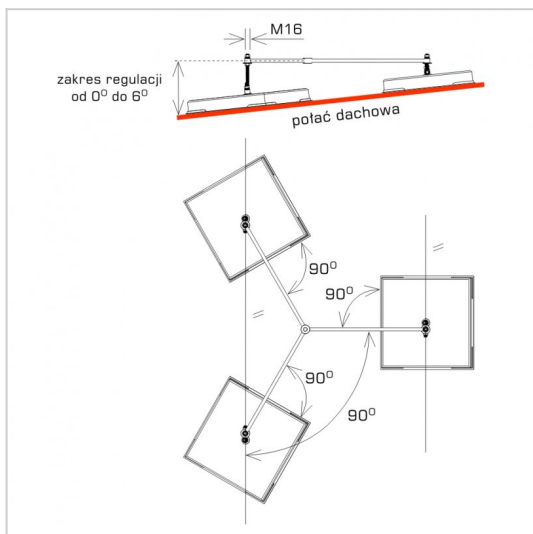

**MASZTY - IGLICE - PRZEWÓD W IZOLACJI WYSOKONAPIĘCIOWEJ AKCESORIA DO MASZTÓW śruby regulacyjne**

**H196152**

**WERSJA MATERIAŁOWA:**

stal ocynkowana ogniowo

**OPIS:**

Komplet śrub regulacyjnych do masztów odgromowych wolnostojących na trójnogu.

<b>symbol</b>	<b>H196152</b>
<b>typ</b>	AN-81R/OG/
<b>do masztów</b>	H196120, H196124, H196128 H196132, H196136, H196140 H196156, H196160, H196164 H196168, H196172, H196176 H196180, H196184
<b>zakres regulacji (°)</b>	od 0° do 6°
<b>wersja materiałowa</b>	stal ocynkowana ogniowo