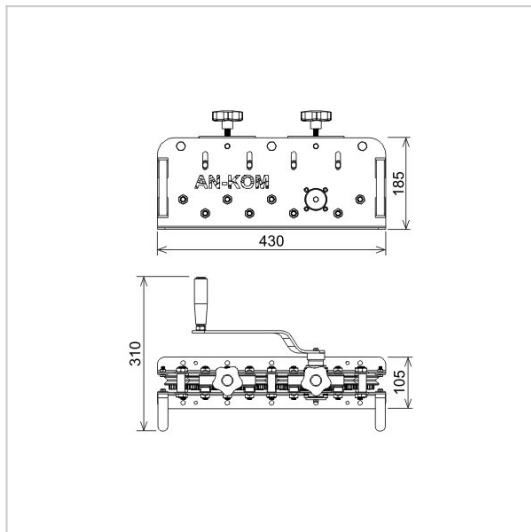

PROSTOWARKI NAPĘD RĘCZNY prostowarka ręczna

K947004

**WERSJA MATERIAŁOWA:**

ocynk galwaniczny

**OPIS:**

Ręczna prostowarka do drutu odgromowego.

<b>symbol</b> typ	<b>K947004</b> PR03
<b>do przewodów (mm)</b>	Ø8 lub B* do 30 *B - maksymalna szerokość bednarki
<b>waga (kg)</b>	~13,5
<b>wersja materiałowa</b>	ocynk galwaniczny