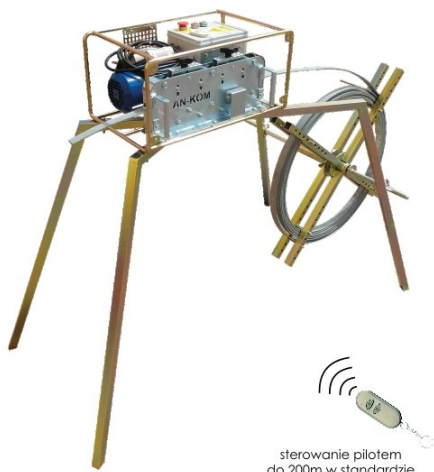

**PROSTOWARKI NAPĘD ELEKTRYCZNY** prostowarka elektryczna

**K947048**

**WERSJA MATERIAŁOWA:**

ocynk galwaniczny

**OPIS:**

Zestaw - elektryczna prostowarka na stojaku z rozwijakiem pionowym K947028. Służy do prostowania drutu i bednarki

<b>symbol</b>	<b>K947048</b>
typ	PRE06
<b>do przewodów (mm)</b>	Ø8 lub B* do 30 *B - maksymalna szerokość bednarki
<b>napięcie znamionowe (V)</b>	230
<b>waga (kg)</b>	~58
<b>wersja materiałowa</b>	ocynk galwaniczny