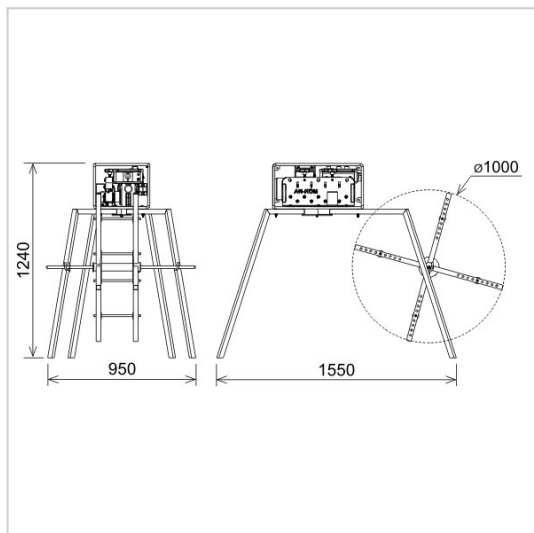

**PROSTOWARKI NAPĘD ELEKTRYCZNY** prostowarka elektryczna

**K947048**

**WERSJA MATERIAŁOWA:**

ocynk galwaniczny

**OPIS:**

Zestaw - elektryczna prostowarka na stojaku z rozwijakiem pionowym K947028. Służy do prostowania drutu i bednarki

<b>symbol</b>	<b>K947048</b>
typ	PRE06
<b>do przewodów (mm)</b>	Ø8 lub B* do 30 *B - maksymalna szerokość bednarki
<b>napięcie znamionowe (V)</b>	230
<b>waga (kg)</b>	~58
<b>wersja materiałowa</b>	ocynk galwaniczny