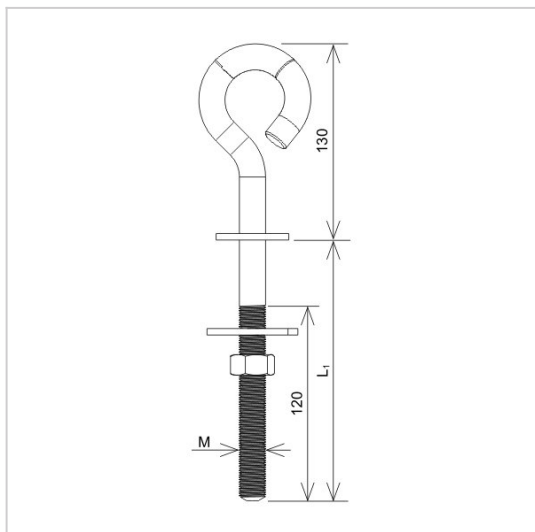

OSPRZĘT SIECIOWY NN ŚRUBY I HAKI śruba hakowa

**P199020**

**WERSJA MATERIAŁOWA:**

stal ocynkowana ogniowo

**OPIS:**

Śruba hakowa do budowy sieci napowietrznych na słupach ŻN lub EPV.

<b>symbol</b> typ	<b>P199020</b> AN-100E/OG/
<b>L1 (mm)</b>	350
<b>M</b>	16
<b>wersja materiałowa</b>	stal ocynkowana ogniowo