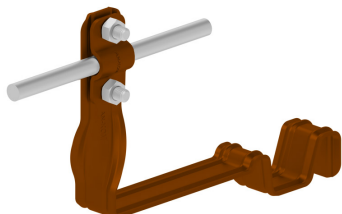

UCHWYTY DACHÓWKOWE profilowane skręcone i proste

E464784

DOSTĘPNE W KOLORACH

WERSJA MATERIAŁOWA:

malowane

OPIS:

Uchwyty dachówkowe profilowane skręcone i proste są dedykowane do konkretnego typu dachówki. Umożliwiają prowadzenie przewodu odgromowego wzdłuż lub wszerz dachówki. Montaż odbywa się poprzez wsunięcie i zapięcie uchwyty pomiędzy dachówkami.

SKRĘCONY - prowadzenie przewodu wzdłuż dachówki

PROSTY - prowadzenie przewodu wszerz dachówki

symbol	E464784
typ	AN-28C/LA/-N
PRODUCENT - nazwa dachówki	CREATON - Domino
wzór	wzór 7
wymiar przewodu (mm)	Ø8
typ uchwyty	skręcony
wersja materiałowa	malowane