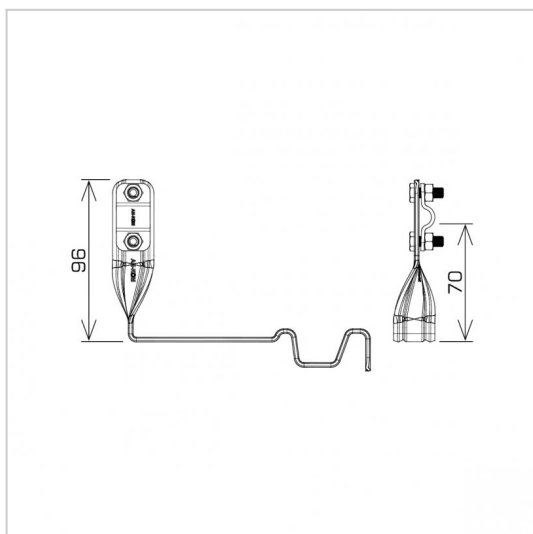

UCHWYTY DACHÓWKOWE profilowane skręcone i proste

E464784

DOSTĘPNE W KOLORACH

WERSJA MATERIAŁOWA:

malowane

OPIS:

Uchwyty dachówkowe profilowane skręcone i proste są dedykowane do konkretnego typu dachówki. Umożliwiają prowadzenie przewodu odgromowego wzdłuż lub wszerz dachówki. Montaż odbywa się poprzez wsunięcie i zapięcie uchwyty pomiędzy dachówkami.

SKRĘCONY - prowadzenie przewodu wzdłuż dachówki

PROSTY - prowadzenie przewodu wszerz dachówki

symbol	E464784
typ	AN-28C/LA/-N
PRODUCENT - nazwa dachówki	CREATON - Domino
wzór	wzór 7
wymiar przewodu (mm)	Ø8
typ uchwyty	skręcony
wersja materiałowa	malowane