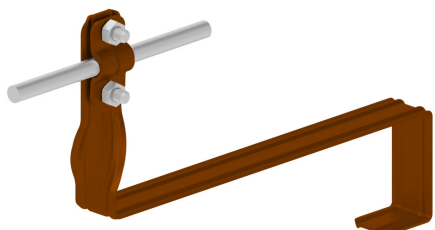

**UCHWYTY DACHÓWKOWE profilowane skrócone i proste**

**E464684**

DOSTĘPNE W KOLORACH

**WERSJA MATERIAŁOWA:**

malowane

**OPIS:**

Uchwyty dachówkowe profilowane skrócone i proste są dedykowane do konkretnego typu dachówki. Umożliwiają prowadzenie przewodu odgromowego wzdłuż lub wszerz dachówki. Montaż odbywa się poprzez wsunięcie i zapięcie uchwyty pomiędzy dachówkami.

**SKRĘCONY** - prowadzenie przewodu wzdłuż dachówki

**PROSTY** - prowadzenie przewodu wszerz dachówki

<b>symbol</b> typ	<b>E464684</b> AN-28F/LA/-N
<b>PRODUCENT - nazwa dachówki</b>	BRAAS - Romańska, Bałtycka, Tegalit, Celtycka, Grecka, Reviva (karpiówka), Teviva (Cisar), Classic EURONIT - Profil S, Ekstra (dachówki cementowe) JOPEK - Karpiówka KORAMIC - Karpiówka CREATON - Kapstadt NELSKAMP - Planum
<b>wzór</b>	wzór 10
<b>wymiar przewodu (mm)</b>	Ø8
<b>typ uchwyty</b>	skrócony
<b>wersja materiałowa</b>	malowane