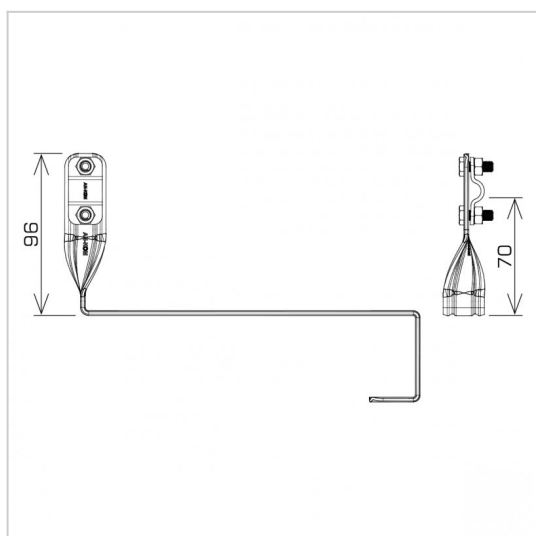

**UCHWYTY DACHÓWKOWE profilowane skrócone i proste**

**E464684**

DOSTĘPNE W KOLORACH

**WERSJA MATERIAŁOWA:**

malowane

**OPIS:**

Uchwyty dachówkowe profilowane skrócone i proste są dedykowane do konkretnego typu dachówki. Umożliwiają prowadzenie przewodu odgromowego wzdłuż lub wszerz dachówki. Montaż odbywa się poprzez wsunięcie i zapięcie uchwyty pomiędzy dachówkami.

**SKRĘCONY** - prowadzenie przewodu wzdłuż dachówki

**PROSTY** - prowadzenie przewodu wszerz dachówki

<b>symbol</b> typ	<b>E464684</b> AN-28F/LA/-N
<b>PRODUCENT - nazwa dachówki</b>	BRAAS - Romańska, Bałtycka, Tegalit, Celtycka, Grecka, Reviva (karpiówka), Teviva (Cisar), Classic EURONIT - Profil S, Ekstra (dachówki cementowe) JOPEK - Karpiówka KORAMIC - Karpiówka CREATON - Kapstadt NELSKAMP - Planum
<b>wzór</b>	wzór 10
<b>wymiar przewodu (mm)</b>	Ø8
<b>typ uchwyty</b>	skrócony
<b>wersja materiałowa</b>	malowane