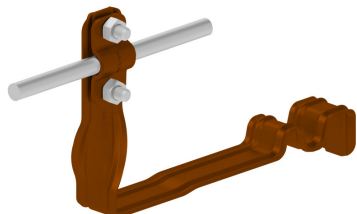

UCHWYTY DACHÓWKOWE profilowane skręcone i proste

E464692

DOSTĘPNE W KOLORACH

**WERSJA MATERIAŁOWA:**

malowane

**OPIS:**

Uchwyty dachówkowe profilowane skręcone i proste są dedykowane do konkretnego typu dachówki. Umożliwiają prowadzenie przewodu odgromowego wzdłuż lub wszerz dachówki. Montaż odbywa się poprzez wsunięcie i zapięcie uchwyty pomiędzy dachówkami.

**SKRĘCONY** - prowadzenie przewodu wzdłuż dachówki

**PROSTY** - prowadzenie przewodu wszerz dachówki

<b>symbol</b>	<b>E464692</b>
typ	AN-28E/LA/-N
<b>PRODUCENT - nazwa dachówki</b>	ROBEN - Monza plus
<b>wzór</b>	wzór 9
<b>wymiar przewodu (mm)</b>	Ø8
<b>typ uchwyty</b>	skręcony
<b>wersja materiałowa</b>	malowane