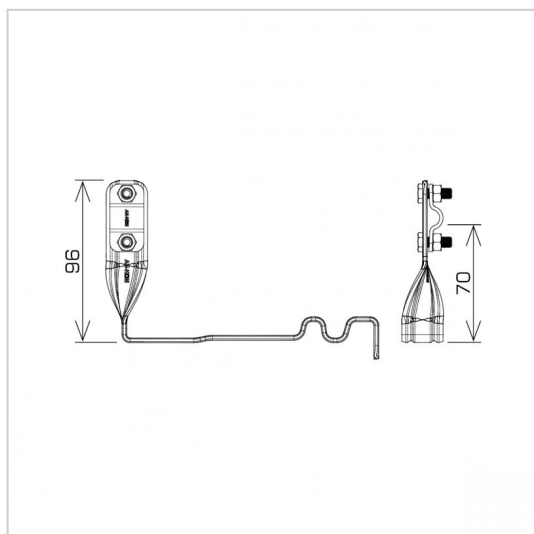

UCHWYTY DACHÓWKOWE profilowane skręcone i proste

E464692

DOSTĘPNE W KOLORACH

**WERSJA MATERIAŁOWA:**

malowane

**OPIS:**

Uchwyty dachówkowe profilowane skręcone i proste są dedykowane do konkretnego typu dachówki. Umożliwiają prowadzenie przewodu odgromowego wzdłuż lub wszerz dachówki. Montaż odbywa się poprzez wsunięcie i zapięcie uchwyty pomiędzy dachówkami.

**SKRĘCONY** - prowadzenie przewodu wzdłuż dachówki

**PROSTY** - prowadzenie przewodu wszerz dachówki

<b>symbol</b>	<b>E464692</b>
typ	AN-28E/LA/-N
<b>PRODUCENT - nazwa dachówki</b>	ROBEN - Monza plus
<b>wzór</b>	wzór 9
<b>wymiar przewodu (mm)</b>	Ø8
<b>typ uchwyty</b>	skręcony
<b>wersja materiałowa</b>	malowane