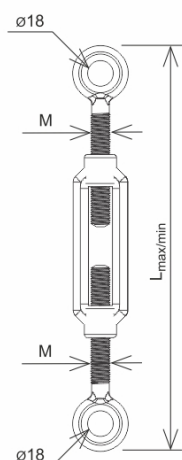

UCHWYTY DO NACIĄGÓW ŚRUBY NACIĄGOWE śruba rzymska ucho - ucho

C942556

WERSJA MATERIAŁOWA:

ocynk galwaniczny

OPIS:

Śruby rzymskie ucho - ucho w połączeniu z uchwytami naciągowymi pozwalają budować instalacje odgromowe naciągowe.

symbol	C942556
typ	AN-55E/OC/
Lmax/min (mm)	300 / 220
M (mm)	12
wersja materiałowa	ocynk galwaniczny

AN-KOM 2 Sp. z o.o.
Inwałd, ul. ks. Władysława
Bukowińskiego 15
34-120 Andrychów

an-kom.pl
biuro@an-kom.pl