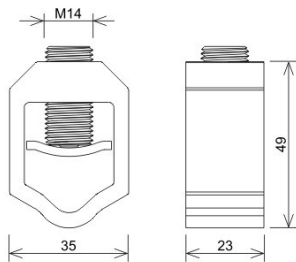

LISTWY ZACISKOWE OBEJMY KABLOWE obejma kablowa

P919272

WERSJA MATERIAŁOWA:

aluminium

OPIS:

Obejma kablowa do mocowania przewodów w rozdzielnicach elektrycznych.

Produkt zgodny z normą:

PN-EN - 60947-7-1:2012

PN-EN - 60947-1:2010

symbol	P919272
typ	OVK-300
sm	35 - 240
se	35 - 300
rm	35 - 185
re	35 - 240
wersja materiałowa	aluminium

AN-KOM 2 Sp. z o.o.
Inwałd, ul. ks. Władysława
Bukowińskiego 15
34-120 Andrychów