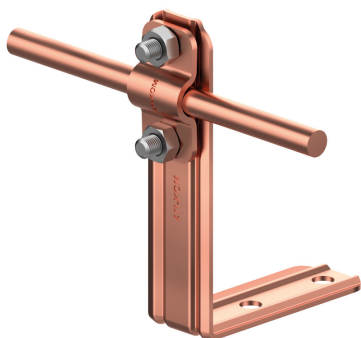

**UCHWYTY NA BLACHĘ, PAPE, GONT kątowy prosty**

**C372589**

**WERSJA MATERIAŁOWA:**

miedź

**OPIS:**

Uchwyty do prowadzenia przewodu odgromowego na dachach obiektów krytych gontem, papą, blachą.

symbol typ	<b>C372589</b> AN-10/CU/-N1
<b>H (mm)</b>	131
<b>Hd (mm)</b>	105
<b>wymiar przewodu (mm)</b>	Ø8
<b>wersja materiałowa</b>	miedź