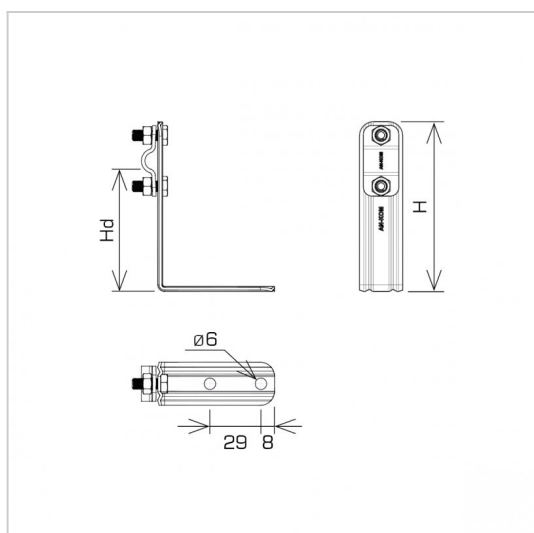

**UCHWYTY NA BLACHĘ, PAPE, GONT kątowy prosty**

**C372589**

**WERSJA MATERIAŁOWA:**

miedź

**OPIS:**

Uchwyty do prowadzenia przewodu odgromowego na dachach obiektów krytych gontem, papą, blachą.

symbol typ	<b>C372589</b> AN-10/CU/-N1
<b>H (mm)</b>	131
<b>Hd (mm)</b>	105
<b>wymiar przewodu (mm)</b>	Ø8
<b>wersja materiałowa</b>	miedź