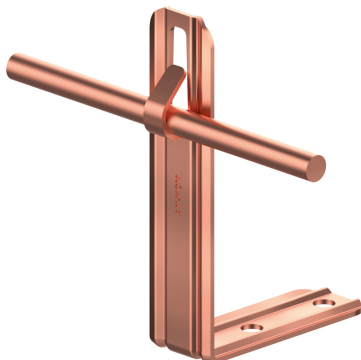

UCHWYTY NA BLACHĘ, PAPĘ, GONT kątowy prosty

C372597

**WERSJA MATERIAŁOWA:**

miedź

**OPIS:**

Uchwyty do prowadzenia przewodu odgromowego na dachach obiektów krytych gontem, papą, blachą.

symbol	<b>C372597</b>
typ	AN-11/CU/-N1
<b>H (mm)</b>	139
<b>Hd (mm)</b>	105
<b>wymiar przewodu (mm)</b>	Ø8
<b>wersja materiałowa</b>	miedź