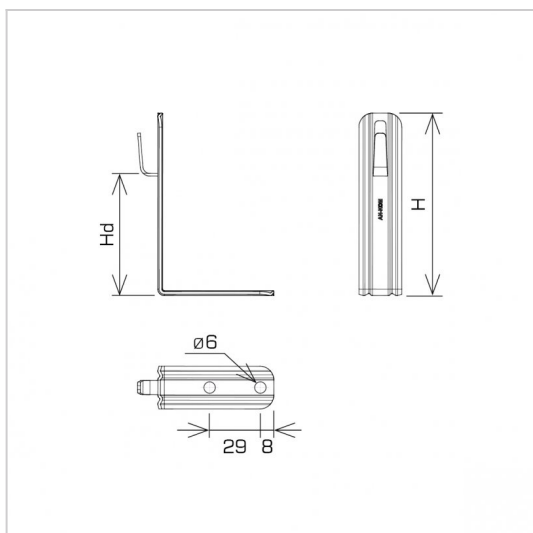

UCHWYTY NA BLACHĘ, PAPĘ, GONT kątowy prosty

C372597

**WERSJA MATERIAŁOWA:**

miedź

**OPIS:**

Uchwyty do prowadzenia przewodu odgromowego na dachach obiektów krytych gontem, papą, blachą.

symbol	<b>C372597</b>
typ	AN-11/CU/-N1
<b>H (mm)</b>	139
<b>Hd (mm)</b>	105
<b>wymiar przewodu (mm)</b>	Ø8
<b>wersja materiałowa</b>	miedź