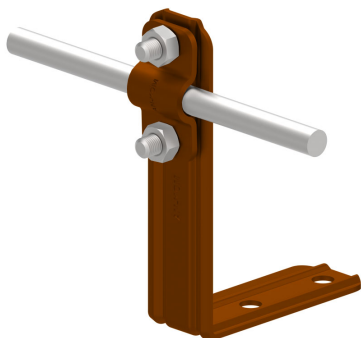

UCHWYTY NA BLACHĘ, PAPĘ, GONT kątowy prosty

C462589

WERSJA MATERIAŁOWA:

malowane

OPIS:

Uchwyty do prowadzenia przewodu odgromowego na dachach obiektów krytych gontem, papą, blachą.

DOSTĘPNE W KOLORACH

symbol typ	C462589 AN-10/LA/-N1
H (mm)	131
Hd (mm)	105
wymiar przewodu (mm)	Ø8
wersja materiałowa	malowane