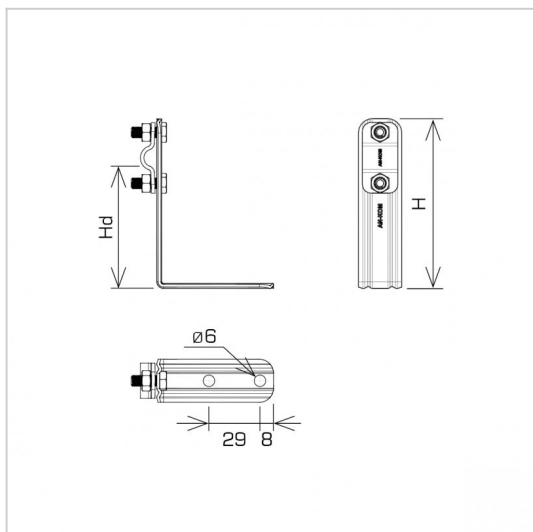

UCHWYTY NA BLACHĘ, PAPĘ, GONT kątowy prosty

C462589

WERSJA MATERIAŁOWA:

malowane

OPIS:

Uchwyty do prowadzenia przewodu odgromowego na dachach obiektów krytych gontem, papą, blachą.

DOSTĘPNE W KOLORACH

symbol typ	C462589 AN-10/LA/-N1
H (mm)	131
Hd (mm)	105
wymiar przewodu (mm)	Ø8
wersja materiałowa	malowane