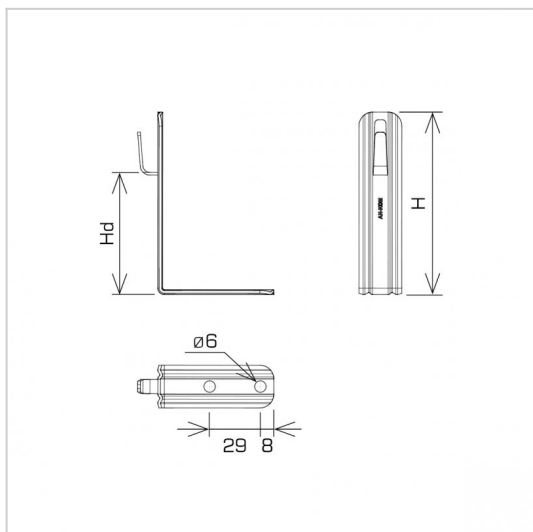

UCHWYTY NA BLACHĘ, PAPE, GONT kątowy prosty

C462597

WERSJA MATERIAŁOWA:

malowane

OPIS:

Uchwyty do prowadzenia przewodu odgromowego na dachach obiektów krytych gontem, papą, blachą.

DOSTĘPNE W KOLORACH

symbol typ	C462597 AN-11/LA/-N1
H (mm)	139
Hd (mm)	105
wymiar przewodu (mm)	Ø8
wersja materiałowa	malowane