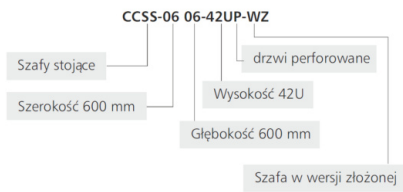

Parametry techniczne

Pojemność	42U
Maksymalne obciążenie	800kg
Drzwi	szklane

Parametry fizyczne

Wykonanie	stal walcowana na zimno
Kolor	RAL 9005
Wymiary	600*800*2055mm

Pozostałe dane

Numer	Nazwa	Ilość
1	Pokrywa górna	1
2	Płyta dolna	1
3	Rama	2
4	Drzwi przednie	1
5	Drzwi tylne	1
6	Panel boczny	2
7	Balka pozioma	6 / 4*
8	Szyna pionowa	4
9	Stopa poziomująca	4
10	Pionowa szyna porządkująca	2**
11	Adapter montażowy	12**
12	Przepust szczotkowy	2

* dotyczy CCSS-0606-24U ** dotyczy CCSS-0610-42U