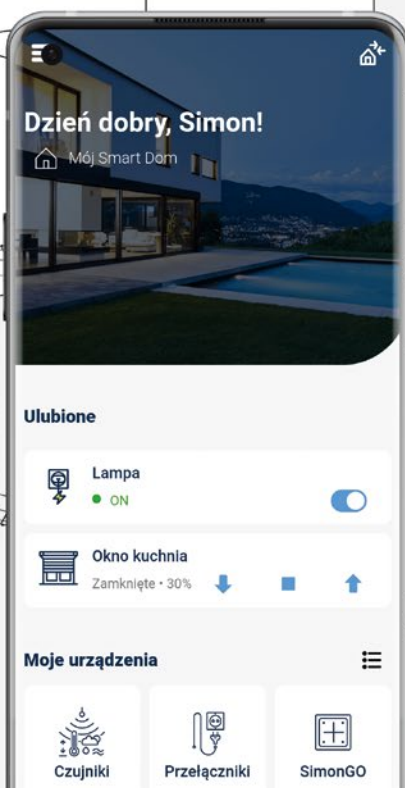

Kontroluj swój dom za pomocą innowacyjnych sterowników Simon 54 GO oraz aplikacji mobilnej.

Simon 54 GO to gama nowoczesnych sterowników przyciskowych sterowanych smartfonem przez sieć Wi-Fi. Standardowa obsługa oświetlenia, rolet i innych urządzeń poprzez klawisz sterownika elektronicznego, została wzbogacona o funkcjonalność kontroli za pomocą urządzeń mobilnych takich jak smartfony czy tablety.

Steruj smartfonem

Aplikacja mobilna wBox dostępna na urządzenia z systemem Android i iOS umożliwia kontrolę oświetlenia, rolet i innych urządzeń podłączonych do sterowników przyciskowych Simon 54 GO z domu i z każdego miejsca na świecie.

Steruj za pomocą aplikacji **wBox by blebox.eu** lub **wBox Lite**

Wystarczy jedynie Twój domowy router Wi-Fi aby sterować oświetleniem, roletami i innymi urządzeniami za pomocą smartfonu lub tabletu.

**KONTROLUJ
SMARTFONEM**