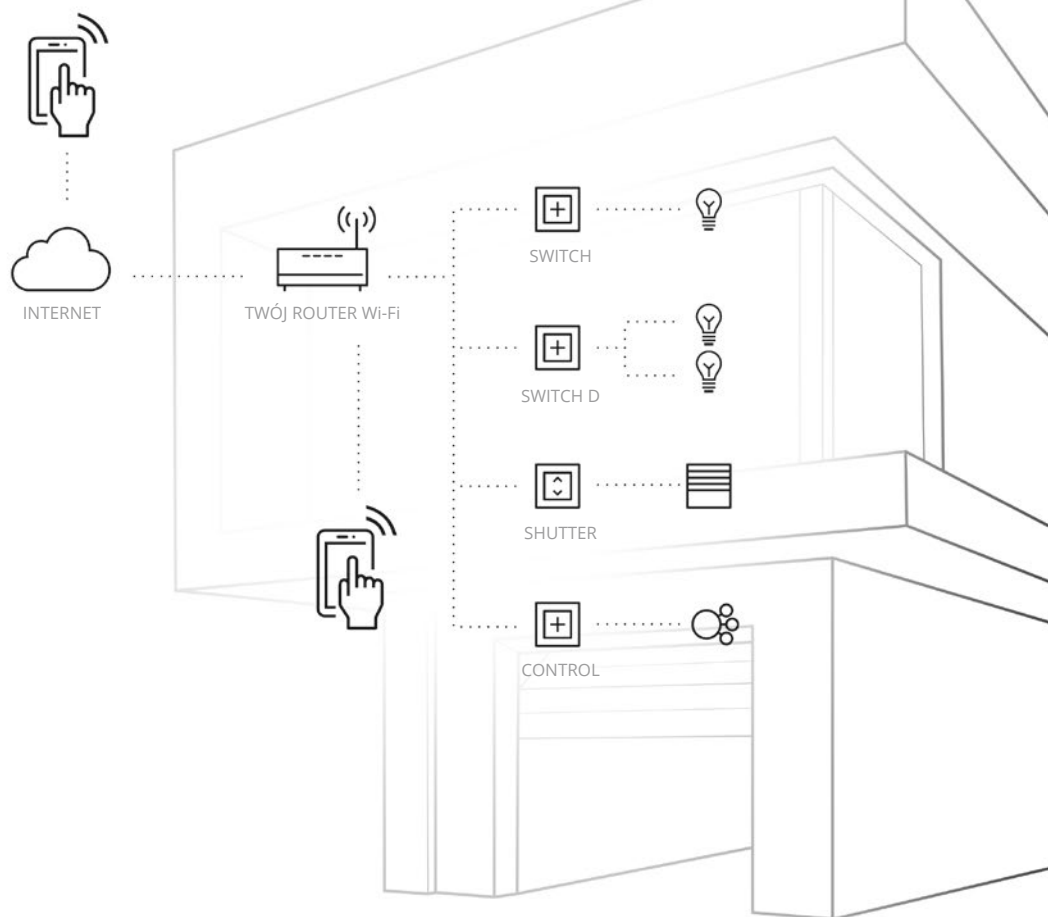

Kontroluj swój dom za pomocą innowacyjnych sterowników Simon 54 GO oraz aplikacji mobilnej.

Simon 54 GO to gama nowoczesnych sterowników przyciskowych sterowanych smartfonem przez sieć Wi-Fi. Standardowa obsługa oświetlenia, rolet i innych urządzeń poprzez klawisz sterownika elektronicznego, została wzbogacona o funkcjonalność kontroli za pomocą urządzeń mobilnych takich jak smartfony czy tablety.

Steruj smartfonem

Aplikacja mobilna wBox dostępna na urządzenia z systemem Android i iOS umożliwia kontrolę oświetlenia, rolet i innych urządzeń podłączonych do sterowników przyciskowych Simon 54 GO z domu i z każdego miejsca na świecie.

Steruj za pomocą aplikacji **wBox by blebox.eu** lub **wBox Lite**

Wystarczy jedynie Twój domowy router Wi-Fi aby sterować oświetleniem, roletami i innymi urządzeniami za pomocą smartfonu lub tabletu.

**KONTROLUJ
SMARTFONEM**

aplikacja na systemy
Android i iOS

**KONTROLUJ
KLASYCZNIE**

używając klawisza

**KONTROLUJ
GŁOSOWO**

kompatybilne
z Amazon Alexa oraz
Google Assistant

Funkcjonalności

KONTROLUJ
ZE ŚWIATA

UŻYWAJ
HARMONOGRAMÓW