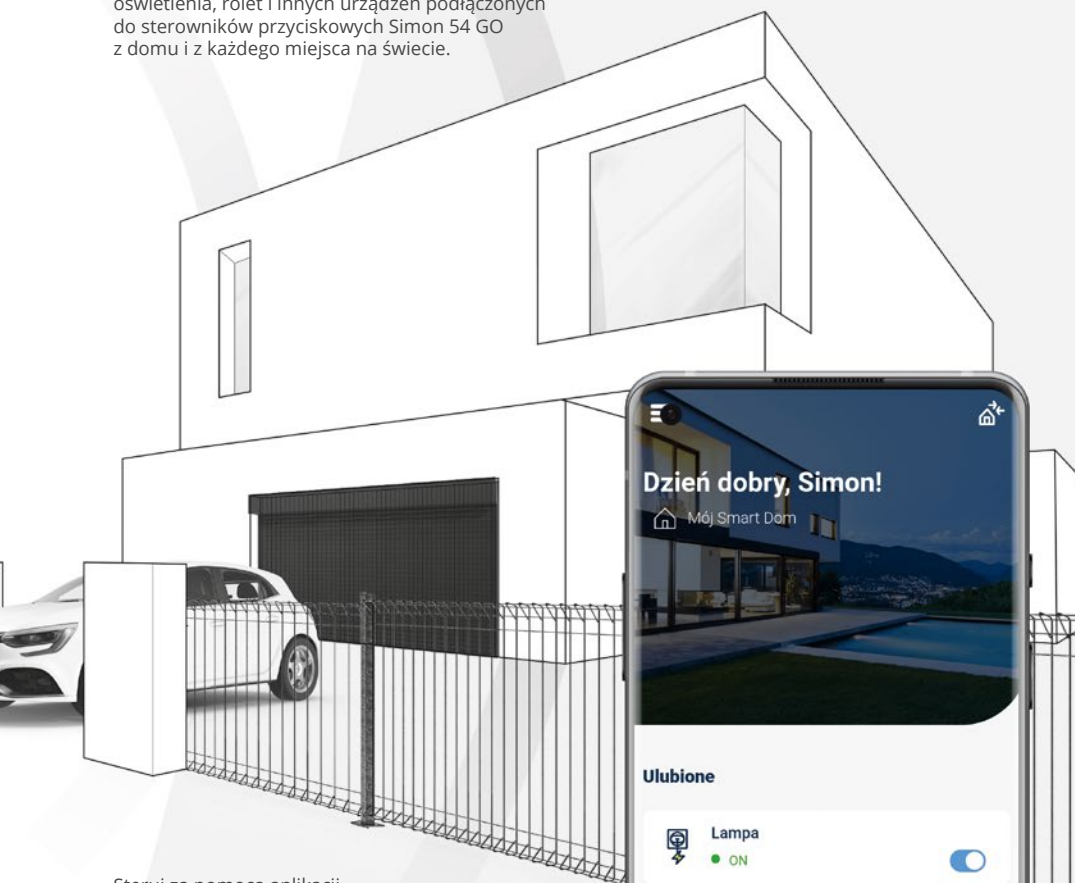

Kontroluj swój dom za pomocą innowacyjnych sterowników Simon 54 GO oraz aplikacji mobilnej.

Simon 54 GO to gama nowoczesnych sterowników przyciskowych sterowanych smartfonem przez sieć Wi-Fi. Standardowa obsługa oświetlenia, rolet i innych urządzeń poprzez klawisz sterownika elektronicznego, została wzbogacona o funkcjonalność kontroli za pomocą urządzeń mobilnych takich jak smartfony czy tablety.

Steruj smartfonem

Aplikacja mobilna wBox dostępna na urządzenia z systemem Android i iOS umożliwia kontrolę oświetlenia, rolet i innych urządzeń podłączonych do sterowników przyciskowych Simon 54 GO z domu i z każdego miejsca na świecie.

Steruj za pomocą aplikacji **wBox by blebox.eu** lub **wBox Lite**

Wystarczy jedynie Twój domowy router Wi-Fi aby sterować oświetleniem, roletami i innymi urządzeniami za pomocą smartfonu lub tabletu.

**KONTROLUJ
SMARTFONEM**