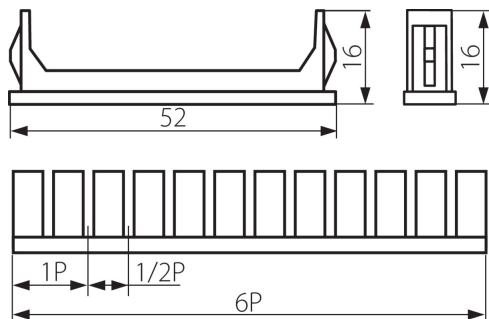

## 03859 Z-DB

Zaślepka 2X1P+8X1/2P

5905339038593

Zaślepka do rozdzielnic służy do maskowania niewykorzystanych przestrzeni na szynie. W skład jednej szuki wchodzi dwie zaślepki w rozmiarze 1P (17,5mm) oraz osiem zaślepek w rozmiarze 0,5P (8,75mm).

### DANE OGÓLNE:

**Kolor:** biały

**Długość [mm]:** 52

**Szerokość [mm]:** 16

**Wysokość [mm]:** 16

### DANE TECHNICZNE:

**Liczba modułów:** 6