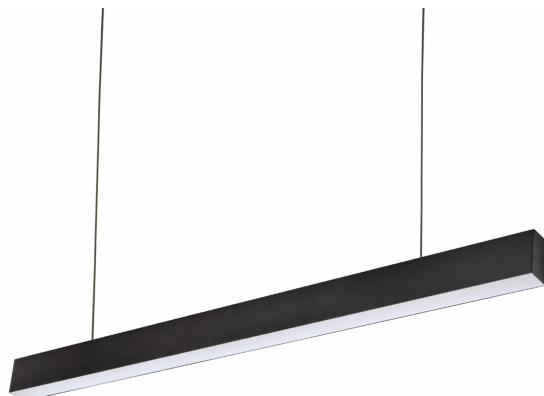

ALD9 ALLDAY INSPIRE

Ausstrahlungswinkel **115 °**

Klasse szczelności **IP20**

 Konformitätserklärung

 3D-Modell

ALD9NSTOPB_EMPTY_112

Technische Daten:

Produktidentifikator	WOJP07219
Netzteil im Set	Nein
Ausstrahlungswinkel	115 °
Enthält die Leuchtmittel	Nein
Arbeitstemperaturbereich	-20/+40 °
Werkstoff des Gehäuses	ALUMINIUM
Klasa szczelności	IP20
Farbe	Schwarz
Maß (axbxc)	1120X44X74 mm
Gewicht	1,7 kg
Montageart	Deckenleuchte/Pendelleuchte
Anwendung	Innen/Außerhalb
Hergestellt in	PL