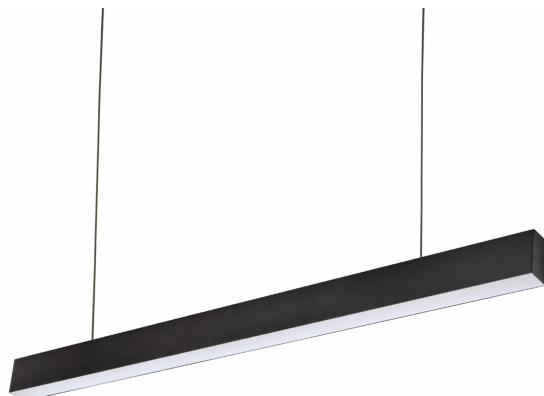

ALD9 ALLDAY INSPIRE

Ausstrahlungswinkel **115 °**

Klasse szczelności **IP20**

 Konformitätserklärung

 3D-Modell

ALD9NSTOPB_EMPTY_168

Technische Daten:

Produktidentifikator	WOJP07218
Netzteil im Set	Nein
Ausstrahlungswinkel	115 °
Enthält die Leuchtmittel	Nein
Gleichmäßigkeit der Farben SDCM max	3
Arbeitstemperaturbereich	-20/+40 °
Lebensdauer des Produkts	50000 h
Werkstoff des Gehäuses	ALUMINIUM
Klasa szczelności	IP20
Farbe	Schwarz
Maß (axbxc)	1680X44X74 mm
Gewicht	2.2 kg
Montageart	Deckenleuchte/Pendelleuchte
Anwendung	Innen/Außerhalb
Hergestellt in	PL