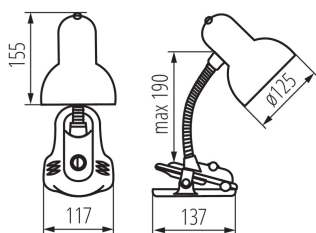

Kanlux SUZI to prosta lampka biurkowa. Dostępna jest w kilku jednolitych wersjach kolorystycznych. Kanlux SUZI posiada regulowane ramię i klips dzięki któremu możemy umocować lampkę na krawędzi biurka lub na półce.

DANE OGÓLNE:

Kolor: czarny

Miejsce montażu: na podłożu

Miejsce zastosowania: wewnątrz

Minimalna odległość od oświetlanego obiektu: 0,2m

Włącznik: tak

Długość [mm]: 117

Szerokość [mm]: 137

Wysokość MAX [mm]: 190

Długość kabla [m]: 1.5

DANE TECHNICZNE:

Napięcie znamionowe [V]: 220-240 AC

Częstotliwość znamionowa [Hz]: 50

Moc maksymalna [W]: max 10W LED

Klasa ochronności przed porażeniem elektrycznym: II

Materiał klosza: stal

Źródło światła w komplecie: nie

Trzonek: E27

Materiał obudowy: tworzywo sztuczne

Rodzaj przyłącza: przewód zakończony wtyczką

Oprawa ruchoma w zakresie horyzontalnym [°]: 360

Oprawa ruchoma w zakresie wertykalnym [°]: 360

Stopień IP: 20

DANE LOGISTYCZNE:

Jednostka miary: sztuka

Jak pakowane: 20

Ilość sztuk w opakowaniu pośrednim: 1

Ilość sztuk w opakowaniu zbiorczym: 20

Masa jednostkowa netto [g]: 520

Gramatura [g]: 710

Waga sztuki brutto [g]: 608

Długość opakowania jednostkowego [cm]: 18

Szerokość opakowania jednostkowego [cm]: 13

Wysokość opakowania jednostkowego [cm]: 24

Waga kartonu [kg]: 14.2

Szerokość kartonu [cm]: 39