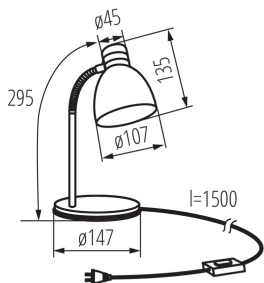

### DANE OGÓLNE:

**Kolor:** biały

**Miejsce montażu:** na podłożu

**Miejsce zastosowania:** wewnątrz

**Minimalna odległość od oświetlanego obiektu :** 0,2m

**Włącznik:** tak

**Długość [mm]:** 147

**Szerokość [mm]:** 147

**Wysokość MAX [mm]:** 295

**Długość kabla [m]:** 1.5

**Waga sztuki brutto [g]:** 926

**Długość opakowania jednostkowego [cm]:** 15

**Szerokość opakowania jednostkowego [cm]:** 15

**Wysokość opakowania jednostkowego [cm]:** 24

**Waga kartonu [kg]:** 12.03

## 07564 ZARA HR-40-W

Lampka biurkowa

Szerokość kartonu [cm]: 32

Wysokość kartonu [cm]: 50

Długość kartonu [cm]: 47

Objętość kartonu [m<sup>3</sup>]: 0.0752