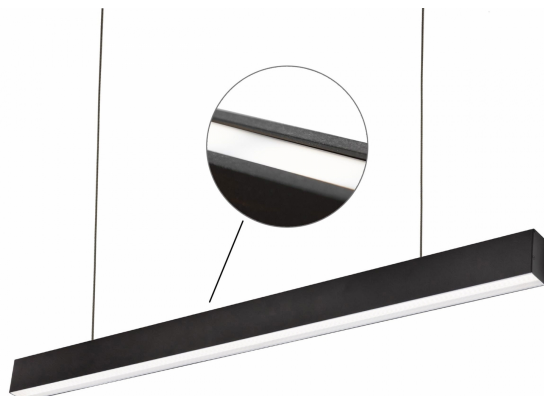

ALD10 ALLDAY INSPIRE

CE

Leistung	47 W	Nennspannung	230 V
Farbtemperatur	3000 K	Lichtfarbe	Warm white
Ausstrahlungswinkel	90 °	Klasse szczelności	IP20

Sehen Sie mehr auf der entsprechenden Seite 

ALD10PRO44830PRB_DIM

Technische Daten:

Produktidentifikator	WOJP07739
Leistung	47 W
Nennstrom	210 mA
Nennspannung	230 V
Energieverbrauch	47 kWh/1000h
Frequenz	50HZ Hz
Schutzklasse	I
Netzteil im Set	Ja
Netzteilhersteller	BOKE
Leistungsfaktor	0.93
Nutzbarer Lichtstrom*	6815 lm (360°)
Lichtstrom**	4620 lm (360°)
Lampenlichtausbeute	145 lm/W
Farbtemperatur	3000 K
Lichtfarbe	Warm white
Ausstrahlungswinkel	90 °
RA	80
Enthält die Leuchtmittel	+
Hersteller von LED-Dioden	SAMSUNG
Gleichmäßigkeit der Farben SDCM max	3
Dimmbar	1-10V
Arbeitstemperaturbereich	-20/+40 °
Lebensdauer des Produkts	50000 h
Werkstoff des Gehäuses	ALUMINIUM
Klasa szczelności	IP20
Farbe	Schwarz
Maß (axbxc)	1120X44X74 mm
Gewicht	2.55 kg
Zur Verwendung	Innen
Montageart	Pendelleuchte
Anwendung	Innen
Hergestellt in	PL
Andere	L90B10 - 74000h