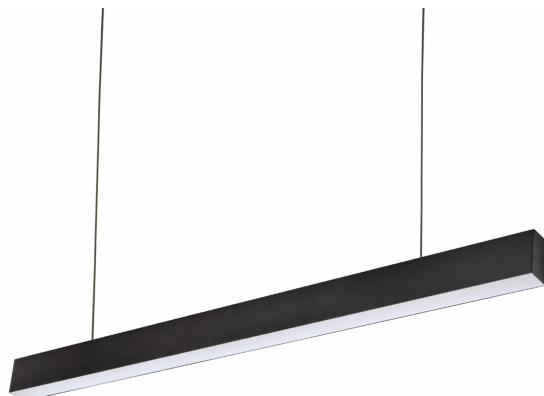

## ALD9 ALLDAY INSPIRE

Leistung	<b>46 W</b>	Nennspannung	<b>230 V</b>
Farbtemperatur	<b>4000 K</b>	Lichtfarbe	<b>Neutral white</b>
Ausstrahlungswinkel	<b>115 °</b>	Klasse der Schutzart	<b>IP20</b>

Sehen Sie mehr auf der entsprechenden Seite 

 3D-Modell

ALD9PR0468400PB\_DIM

### Technische Daten:

Produktidentifikator	WOJP07799
Leistung	46 W
Nennstrom	263 mA
Nennspannung	230 V
Energieverbrauch	46 kWh/1000h
Frequenz	50HZ Hz
Schutzklasse	I
Netzteil im Set	Ja
Netzteilhersteller	BOKE
Leistungsfaktor	0.93
Nutzbarer Lichtstrom*	6670 lm (360°)
Lichtstrom**	4400 lm (360°)
Lampenlichtausbeute	145 lm/W
Farbtemperatur	4000 K
Lichtfarbe	Neutral white
Ausstrahlungswinkel	115 °
RA	80
Enthält die Leuchtmittel	+
Hersteller von LED-Dioden	SAMSUNG
Gleichmäßigkeit der Farben SDCM max	3
Dimmbar	1-10V
Arbeitstemperaturbereich	-20/+40 °
Lebensdauer des Produkts	50000 h
Werkstoff des Gehäuses	ALUMINIUM
Klasa szczelności	IP20
Farbe	Schwarz
Maß (axbxc)	1680X44X74 mm
Gewicht	2.8 kg
Zur Verwendung	Innen
Montageart	Deckenleuchte/Pendelleuchte
Anwendung	Innen
Hergestellt in	PL
Andere	L90B10 - 74000h