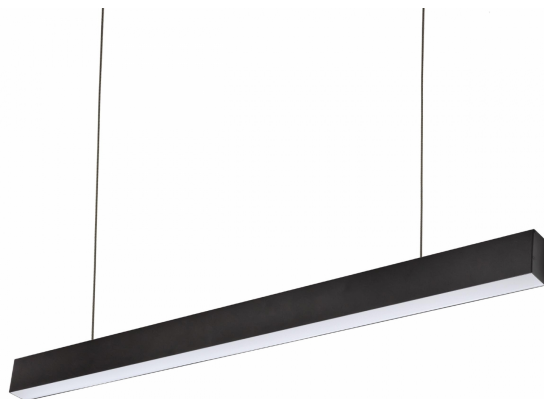

## ALLDAY INSPIRE ONE

Moc	<b>46 W</b>	Napięcie	<b>230 V</b>
Temperatura barwowa	<b>4000 K</b>	Barwa światła	<b>NW</b>
Kąt rozsyłu światła	<b>115 °</b>	Klasa szczelności	<b>IP20</b>

Dowiedz się więcej na dedykowanej stronie produktu 

 Model 3D

ALD9PR0468400PB\_DIM

Dane techniczne:

Kod	WOJP07799
Moc	46 W
Prąd	263 mA
Napięcie	230 V
Zużycie energii	46 kWh/1000h
Częstotliwość	50 Hz
Klasa ochronności PP	I
Zasilacz w komplecie	TAK
Producent zasilacza	BOKE
Współczynnik mocy	0.93
Strumień świetlny użytkowy*	6670 lm (360°)
Strumień świetlny**	4400 lm (360°)
Skuteczność świetlna	145 lm/W
Temperatura barwowa	4000 K
Barwa światła	NW
Kąt rozsyłu światła	115 °
RA	80
Zawiera źródło	+
Producent diod LED	SAMSUNG
Jednolitość barw SDCM max	3
Możliwość ściemniania	1-10V
Zakres temperatur pracy	-20/+40 °
Trwałość	50000 h
Materiał obudowy	ALUMINIUM
Klasa szczelności	IP20
Kolor	CZARNY
Wymiary (AxBxC)	1680X44X74 mm
Waga	2.8 kg
Do użytku	WEW
Sposób montażu	NATYNKOWY/ZWIESZANY
Zastosowanie	WEW
Made in	PL
Inne	L90B10 - 74000h ,