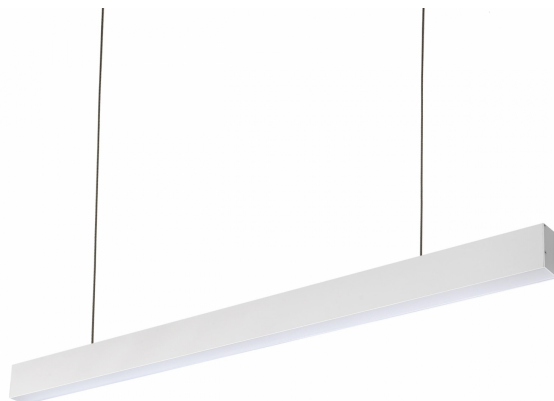

ALLDAY INSPIRE ONE

Moc	46 W	Napięcie	230 V
Temperatura barwowa	3000 K	Barwa światła	WW
Kąt rozsyłu światła	90 °	Klasa szczelności	IP20

Dowiedz się więcej na dedykowanej stronie produktu 

 Model 3D

ALD9PR046930PRW_DALI

Dane techniczne:

Kod	WOJP06353
Moc	46 W
Prąd	263 mA
Napięcie	230 V
Zużycie energii	46 kWh/1000h
Częstotliwość	50 Hz
Klasa ochronności PP	I
Zasilacz w komplecie	TAK
Producent zasilacza	OSRAM
Współczynnik mocy	0.93
Strumień świetlny użytkowy*	5750 lm (360°)
Strumień świetlny**	5225 lm (360°)
Skuteczność świetlna	125 lm/W
Temperatura barwowa	3000 K
Barwa światła	WW
Kąt rozsyłu światła	90 °
RA	90
Zawiera źródło	+
Producent diod LED	SAMSUNG
Jednolitość barw SDCM max	3
Możliwość ściemniania	DALI
Zakres temperatur pracy	-20/+40 °
Trwałość	50000 h
Materiał obudowy	ALUMINIUM
Klasa szczelności	IP20
Kolor	BIAŁY
Wymiary (AxBxC)	1680X44X74 mm
Waga	2.8 kg
Do użytku	wewnątrz
Sposób montażu	NATYNKOWY/ZWIESZANY
Zastosowanie	WEW
Made in	PL
Inne	L90B10 - 74000h ,

*dotyczy zastosowanego źródła LED. **Strumień świetlny oprawy