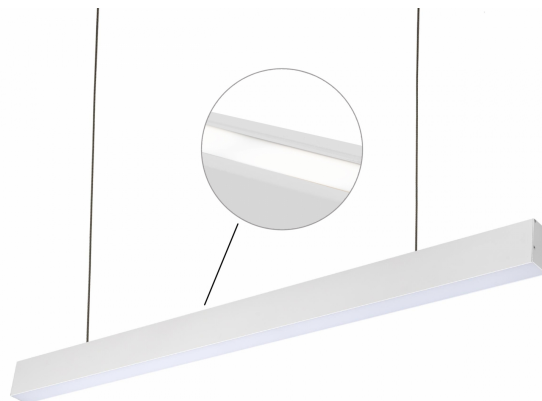

ALD10 ALLDAY INSPIRE

Leistung	76 W	Nennspannung	230 V
Farbtemperatur	4000 K	Lichtfarbe	Neutral white
Ausstrahlungswinkel	115 °	Klasse szczelności	IP20

Sehen Sie mehr auf der entsprechenden Seite 

ALD10PRO728400PW_CASAMBI

Technische Daten:

Produktidentifikator	WOJP07722
Leistung	76 W
Nennstrom	344 mA
Nennspannung	230 V
Energieverbrauch	76 kWh/1000h
Frequenz	50HZ Hz
Schutzklasse	I
Netzteil im Set	Ja
Netzteilhersteller	BOKE
Leistungsfaktor	0.93
Nutzbarer Lichtstrom*	11020 lm (360°)
Lichtstrom**	5760 lm (360°)
Lampenlichtausbeute	145 lm/W
Farbtemperatur	4000 K
Lichtfarbe	Neutral white
Ausstrahlungswinkel	115 °
RA	80
Enthält die Leuchtmittel	+
Hersteller von LED-Dioden	SAMSUNG
Gleichmäßigkeit der Farben SDCM max	3
Dimmbar	CASAMBI
Arbeitstemperaturbereich	-20/+40 °
Lebensdauer des Produkts	50000 h
Werkstoff des Gehäuses	ALUMINIUM
Klasa szczelności	IP20
Farbe	Weiß
Maß (axbxc)	1680X44X74 mm
Gewicht	2.8 kg
Zur Verwendung	Innen
Montageart	Pendelleuchte
Anwendung	Innen
Hergestellt in	PL
Andere	L90B10 - 74000h