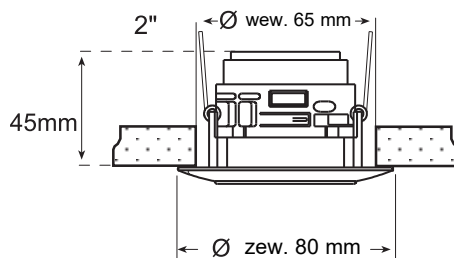

simon

SIMON, S.A. Diputación, 390-392 / 08013 Barcelona
Servicio de asesoramiento Técnico - Technical advise service:
Tel.902109700 E-mail: sat@simon.es <http://www.simon.es>

DYSTRYBUTOR: Kontakt-Simon S.A.

tel. +48 32 324 63 00, e-mail: info@kontakt-simon.com.pl <http://www.kontakt-simon.com>

05073-39 - GŁOŚNIK 5" DO SUFITÓW PODWIESZANYCH, 7W, 16Ω. WYMAGANA OBUDOWA GŁOŚNIKA (05505-3.)

05562-39 - GŁOŚNIK DO RAMKI, 2W, 16Ω

05563-30 - GŁOŚNIK 2" DO SUFITÓW PODWIESZANYCH, 2 W, 16 Ω

D05562N.02/.. - GŁOŚNIK DO RAMKI, 2W, 16Ω

05073-39

05563-39

05562-39 i D05562N.02/..

Typ 05562-39 i D05562N.02/.. – montować w puszkach podtynkowych Φ60mm za pomocą wkrętów.