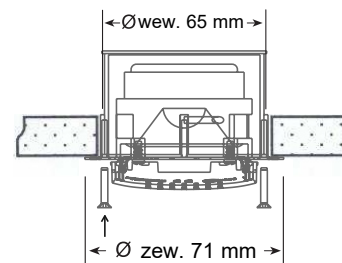

**05562-39 - GŁOŚNIK DO RAMKI, 2W, 16Ω**

**05563-30 - GŁOŚNIK 2" DO SUFITÓW PODWIESZANYCH, 2 W, 16 Ω**

**D05562N.02/.. - GŁOŚNIK DO RAMKI, 2W, 16Ω**

**05073-39**

**05563-39**

**05562-39 i D05562N.02/..**

**Typ 05562-39 i D05562N.02/.. – montować w puszkach podtynkowych Φ60mm za pomocą wkrętów.**

## SCHEMAT PODŁĄCZENIA GŁOŚNIKÓW

DO RADIA 75252-39 | D75252.02/..

W celu zapewnienia jak najlepszego odbioru, należy ustawić antenę możliwie najbardziej prosto. Można ją wprowadzić do rur instalacyjnych