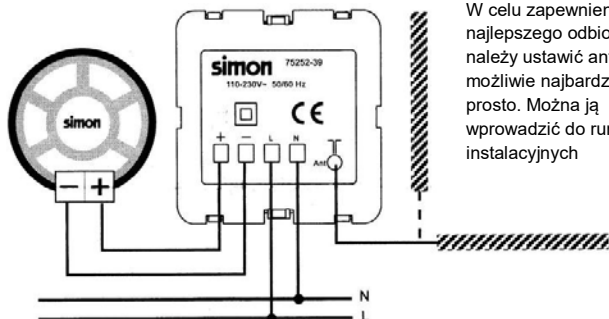

**05562-39 - GŁOŚNIK DO RAMKI, 2W, 16Ω**

**05563-30 - GŁOŚNIK 2" DO SUFITÓW PODWIESZANYCH, 2 W, 16 Ω**

**D05562N.02/.. - GŁOŚNIK DO RAMKI, 2W, 16Ω**

**05073-39**

**05563-39**

**05562-39 i D05562N.02/..**

**Typ 05562-39 i D05562N.02/.. – montować w puszkach podtynkowych Φ60mm za pomocą wkrętów.**

## SCHEMAT PODŁĄCZENIA GŁOŚNIKÓW

DO RADIA 75252-39 | D75252.02/..

W celu zapewnienia jak najlepszego odbioru, należy ustawić antenę możliwie najbardziej prosto. Można ją wprowadzić do rur instalacyjnych