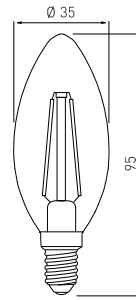

### C35

**NEW**

3 years warranty

LED  
E14  
4 W

Light sources

LD-C35FLE4-30	4,0 W	4,0 W = 37 W	F	44 mA	3000 K	420 lm	30 g	5902801328831
LD-C35FLE4-40					4000 K			5902801339325

PL Źródło światła LED  
EN LED light source  
RU Светодиодный источник света  
UK Світлодіодне джерело світла

### C35L

**NEW**

3 years warranty

LED  
E14  
4 W

LD-C35FLE4-30L	4,0 W	4,0 W = 37 W	F	44 mA	3000 K	420 lm	30 g	5902801328268
LD-C35FLE4-40L					4000 K			5902801339448

PL Źródło światła LED  
EN LED light source  
RU Светодиодный источник света  
UK Світлодіодне джерело світла