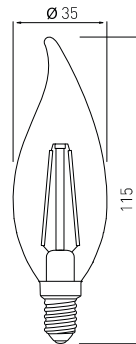

### C35

**NEW**

3 years warranty

LED  
E14  
4 W

Light sources

LD-C35FLE4-30	4,0 W	4,0 W = 37 W	F	44 mA	3000 K	420 lm	30 g	5902801328831
LD-C35FLE4-40					4000 K			5902801339325

PL Źródło światła LED  
EN LED light source  
RU Светодиодный источник света  
UK Світлодіодне джерело світла

### C35L

**NEW**

3 years warranty

LED  
E14  
4 W

LD-C35FLE4-30L	4,0 W	4,0 W = 37 W	F	44 mA	3000 K	420 lm	30 g	5902801328268
LD-C35FLE4-40L					4000 K			5902801339448

PL Źródło światła LED  
EN LED light source  
RU Светодиодный источник света  
UK Світлодіодне джерело світла