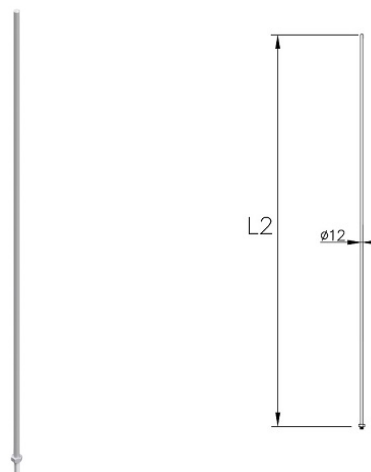

Maszty odgromowe

Iglica mocowana do ściany/konstrukcji h=1000mm M12 (aluminium) /AL/
NR KATALOGOWY : **AH40811**

GTIN/EAN	5906764388345
Materiał	aluminium, stal ocynkowana elektrolitycznie
Wysokość/długość [mm]	1000
Średnica [mm]	Ø12
L1/L2/L3/L4/L5/L6/L7/L8/L9/L10/L11/L12 [mm]	.../1000/.../.../.../.../.../.../.../.../.../.../...
Strefa wiatrowa RP	I,II,III
Gwint	M12
Waga [kg]	0.3
Inne	W przypadku montażu masztu na dachu pochyłym zalecamy stosowanie śruby regulacyjnej (nr kat. AH40171)