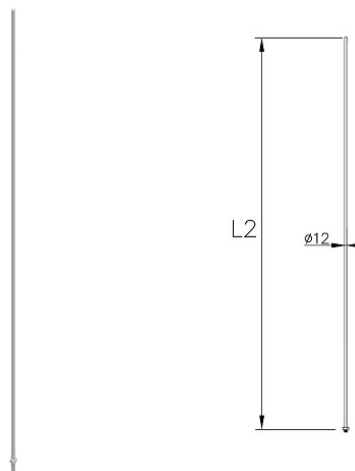

Maszty odgromowe

Iglica mocowana do ściany/konstrukcji h=1500mm M12 (aluminium) /AL/

NR KATALOGOWY : AH40821

GTIN/EAN	5906764388352
Materiał	aluminium, stal ocynkowana elektrolitycznie
Wysokość/długość [mm]	1500
Średnica [mm]	Ø12
L1/L2/L3/L4/L5/L6/L7/L8/L9/L10/L11/L12 [mm]	.../1500/.../.../.../.../.../.../.../.../.../.../...
Strefa wiatrowa RP	I,II,III
Gwint	M12
Waga [kg]	0.5
Inne	W przypadku montażu masztu na dachu pochyłym zalecamy stosowanie śruby regulacyjnej (nr kat. AH40171)