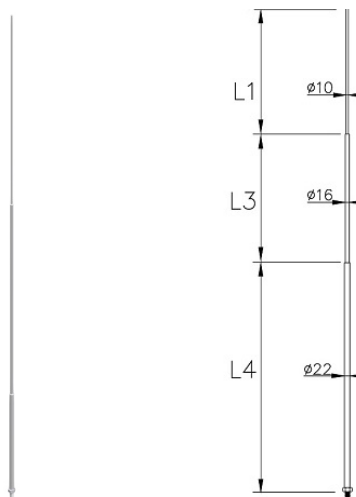

Maszty odgromowe

Iglica mocowana do ściany/konstrukcji h=2500mm M20 (aluminium) /AL/

NR KATALOGOWY : AH40841

GTIN/EAN	5906764388376
Materiał	aluminium, stal ocynkowana elektrolitycznie
Wysokość/długość [mm]	2500
Średnica [mm]	Ø10-22
L1/L2/L3/L4/L5/L6/L7/L8/L9/L10/L11/L12 [mm]	1000/.../1000/500/.../.../.../.../.../.../...
Strefa wiatrowa RP	I,II,III
Gwint	M20
Waga [kg]	1.3
Inne	W przypadku montażu masztu na dachu pochyłym zalecamy stosowanie śruby regulacyjnej (nr kat. AH40181)