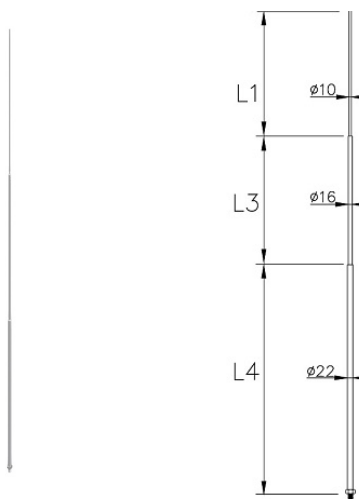

Maszty odgromowe

Iglica mocowana do ściany/konstrukcji h=3000mm M20 (aluminium) /AL/

NR KATALOGOWY : AH40851

GTIN/EAN	5906764388383
Materiał	aluminium, stal ocynkowana elektrolitycznie
Wysokość/długość [mm]	3000
Średnica [mm]	Ø10-22
L1/L2/L3/L4/L5/L6/L7/L8/L9/L10/L11/L12 [mm]	1000/.../1000/1000/.../.../.../.../.../.../...
Strefa wiatrowa RP	I,II,III
Gwint	M20
Waga [kg]	1.8
Inne	W przypadku montażu masztu na dachu pochyłym zalecamy stosowanie śruby regulacyjnej (nr kat. AH40181)