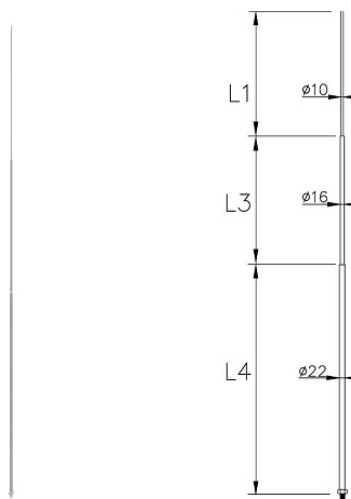

Maszty odgromowe

Iglica mocowana do ściany/konstrukcji h=3500mm M20 (aluminium) /AL/

NR KATALOGOWY : AH40861

GTIN/EAN	5906764388390
Materiał	aluminium, stal ocynkowana elektrolitycznie
Wysokość/długość [mm]	3500
Średnica [mm]	Ø10-22
L1/L2/L3/L4/L5/L6/L7/L8/L9/L10/L11/L12 [mm]	1000/.../1000/1500/.../.../.../.../.../.../...
Strefa wiatrowa RP	I,II,III
Gwint	M20
Waga [kg]	2.3
Inne	W przypadku montażu masztu na dachu pochyłym zalecamy stosowanie śruby regulacyjnej (nr kat. AH40181)