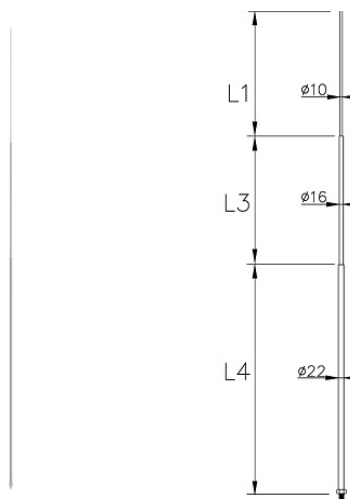

## Iglica mocowana do ściany/konstrukcji h=4000mm M20 (aluminium) /AL/

NR KATALOGOWY : AH40871

GTIN/EAN	5906764388406
Materiał	aluminium, stal ocynkowana elektrolitycznie
Wysokość/długość [mm]	4000
Średnica [mm]	Ø10-22
L1/L2/L3/L4/L5/L6/L7/L8/L9/L10/L11/L12 [mm]	1000/.../1000/2000/.../.../.../.../.../.../...
Strefa wiatrowa RP	I,II,III
Gwint	M20
Waga [kg]	2.8
Inne	W przypadku montażu masztu na dachu pochyłym zalecamy stosowanie śruby regulacyjnej (nr kat. AH40181)