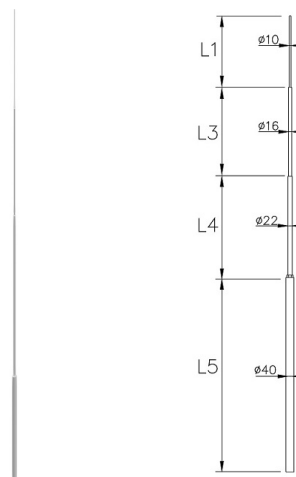

## Igllica mocowana do ściany/konstrukcji h=4500mm (aluminium) /AL/

NR KATALOGOWY : AH40891

GTIN/EAN	5906764388420
Materiał	aluminium
Wysokość/długość [mm]	4500
Średnica [mm]	Ø10-40
L1/L2/L3/L4/L5/L6/L7/L8/L9/L10/L11/L12 [mm]	1000/.../1000/1500/1000/.../.../.../.../.../...
Strefa wiatrowa RP	I,II,III
Waga [kg]	3.8