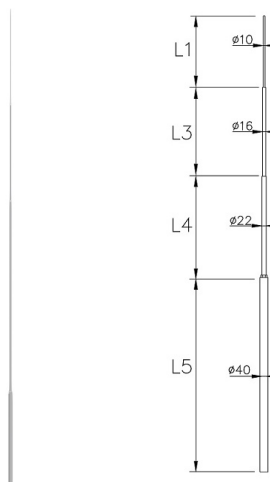

Maszty odgromowe

Igllica mocowana do ściany/konstrukcji h=5000mm (aluminium) /AL/

NR KATALOGOWY : AH40901

GTIN/EAN	5906764388437
Materiał	aluminium
Wysokość/długość [mm]	5000
Średnica [mm]	Ø10-40
L1/L2/L3/L4/L5/L6/L7/L8/L9/L10/L11/L12 [mm]	1000/.../1000/2000/1000/.../.../.../.../.../...
Strefa wiatrowa RP	I,II,III
Waga [kg]	4.3