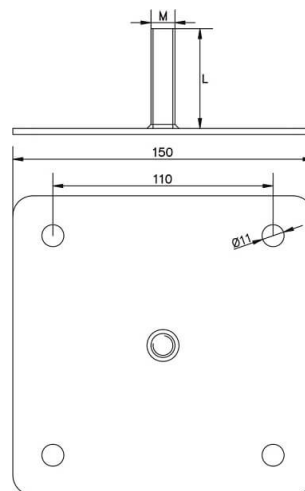

Drażki i wsporniki izolowane

Uchwyt mocujący pionowy-tuleja M12 (stal ocynkowana galwanicznie) /OC/NR KATALOGOWY : **AH41781**

GTIN/EAN	5906764389519
Materiał	stal ocynkowana elektrolitycznie
Gwint	M12
Inne	Śruby pod M110