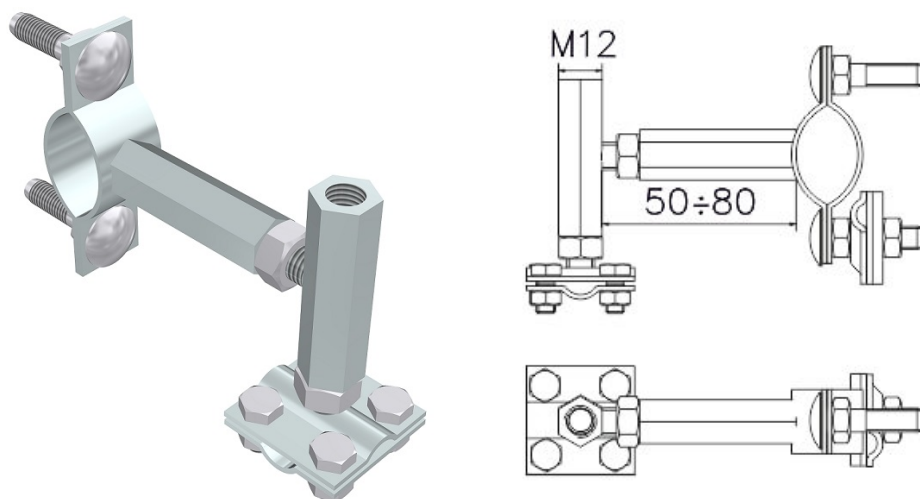

Maszty odgromowe

## Mocowanie masztu do barierki/rury $\varnothing 30-45\text{mm}$ -tuleja M12 (stal ocynkowana galwanicznie) /OC/

NR KATALOGOWY : AH41661

GTIN/EAN	5906764388611
Materiał	stal ocynkowana elektrolitycznie
Gwint	M12
Waga [kg]	0.7
Inne	Mocowanie masztu do barierki/rury o średnicy 30-45mm.